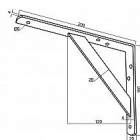

Konzola dielenská Biely ZN 200x150x20mm (100 kg/pár)

» PRE TRUHLÁROV » KONZOLE, PODPERY

Dodávateľské číslo	032039
EAN	8590531320392
Kód produktu	04050-4975
Balení	1 Ks

různé varianty

Dostupnosť na hlavnom sklade: u dodávateľa
Dostupné množstvo u dodávateľa: sklad dodávateľa