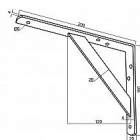

# Konzola dielenská Biely ZN 200x150x20mm (100 kg/pár)

» PRE TRUHLÁROV » KONZOLE, PODPERY

Dodávateľské číslo	032039
EAN	8590531320392
Kód produktu	04050-4975
Balení	1 Ks

různé varianty

Dostupnosť na hlavnom sklade: u dodávateľa  
Dostupné množstvo u dodávateľa: sklad dodávateľa