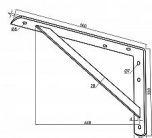

# Konzola dielenská Biely ZN 500x315x30mm (100 kg/pár)

» PRE TRUHLÁROV » KONZOLE, PODPERY

Dodávateľské číslo	032045
EAN	8590531320453
Kód produktu	04050-4978
Balení	1 Ks

různé varianty

Dostupnosť na hlavnom sklade: u dodávateľa  
Dostupné množstvo u dodávateľa: sklad dodávateľa