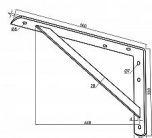

Konzola dielenská Biely ZN 500x315x30mm (100 kg/pár)

» PRE TRUHLÁROV » KONZOLE, PODPERY

Dodávateľské číslo	032045
EAN	8590531320453
Kód produktu	04050-4978
Balení	1 Ks

různé varianty

Dostupnosť na hlavnom sklade: u dodávateľa
Dostupné množstvo u dodávateľa: sklad dodávateľa