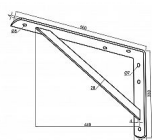

# Konzola dielenská Biely ZN 500x315x30mm (100 kg/pár)

» PRE TRUHLÁROV » KONZOLE, PODPERY

Dodávateľské číslo	032045
EAN	8590531320453
Kód produktu	04050-4978
Balení	1 Ks

různé varianty

Dostupnosť na hlavnom sklade: u dodávateľa  
Dostupné množstvo u dodávateľa: sklad dodávateľa