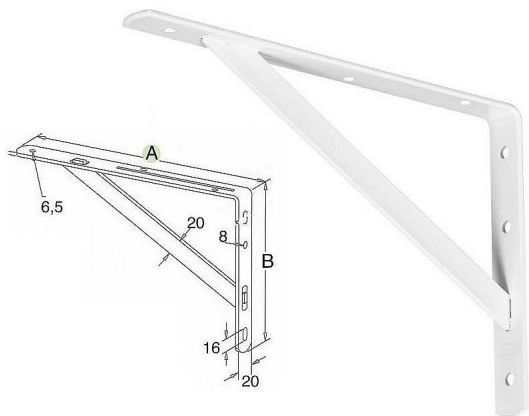

# Konzola dilenská 200x150x20mm biela

» PRE TRUHLÁROV » KONZOLE, PODPERY

## Popis

barva bílá materiál - ocel nosnost 100 kg/ pár cena za 1 ks

Dodávateľské číslo	032070
EAN	8590531320705
Kód produktu	04050-4945
Balení	1 Ks

zátěžová policová konzole

Dostupnosť na hlavnom sklade: u dodávateľa  
Dostupné množstvo u dodávateľa: sklad dodávateľa

## Parametry

Farba	Bílá
-------	------