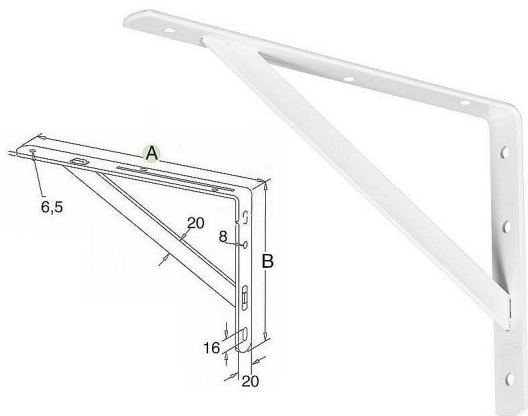

Konzola dilenská 200x150x20mm biela

» PRE TRUHLÁROV » KONZOLE, PODPERY

Popis

barva bílá materiál - ocel nosnost 100 kg/ pár cena za 1 ks

Dodávateľské číslo	032070
EAN	8590531320705
Kód produktu	04050-4945
Balení	1 Ks

zátěžová policová konzole

Dostupnosť na hlavnom sklade: u dodávateľa
Dostupné množstvo u dodávateľa: sklad dodávateľa

Parametry

Farba	Bílá
-------	------