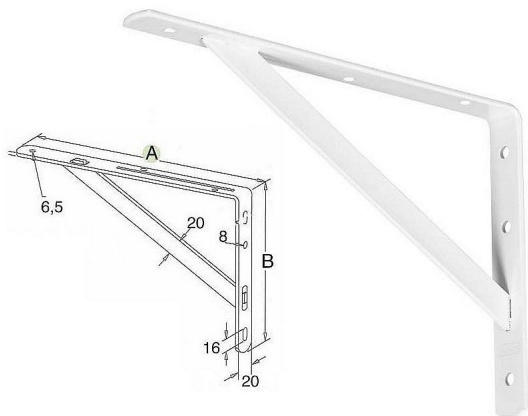

Konzola dilenská 200x150x20mm biela

» PRE TRUHLÁROV » KONZOLE, PODPERY

Popis

barva bílá
materiál - ocel
nosnost 100 kg/ pár
cena za 1 ks

Dodávateľské číslo	032070
EAN	8590531320705
Kód produktu	04050-4945
Balení	1 Ks

zátěžová policová konzole

Dostupnosť na hlavnom sklade: u dodávateľa
Dostupné množstvo u dodávateľa: sklad dodávateľa

Parametry

Farba	Bílá
-------	------