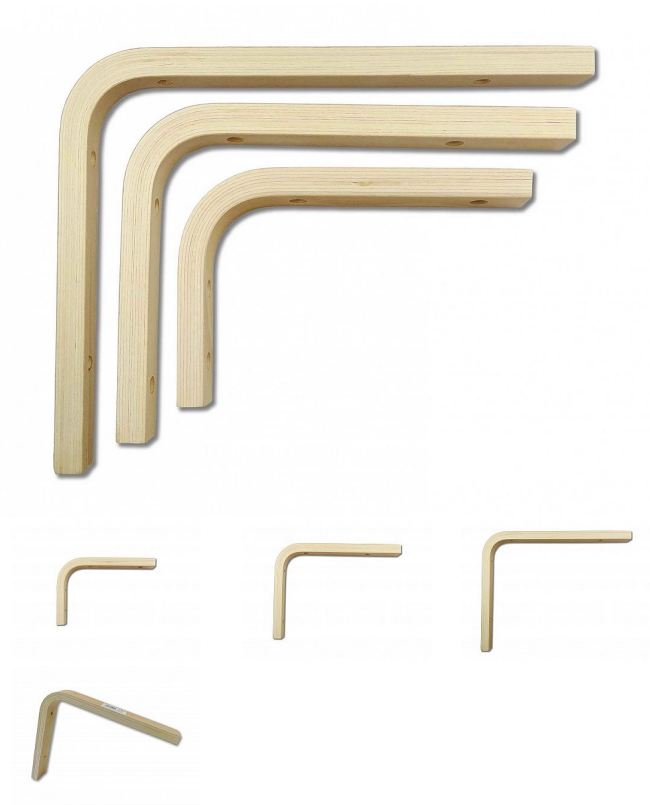

Konzola drevená

» PRE TRUHLÁROV » KONZOLE, PODPERY

Kód produktu

MP04050-5060

různé varianty

Dostupnosť na hlavnom sklade:

u dodávateľa

Dostupné množstvo u dodávateľa: