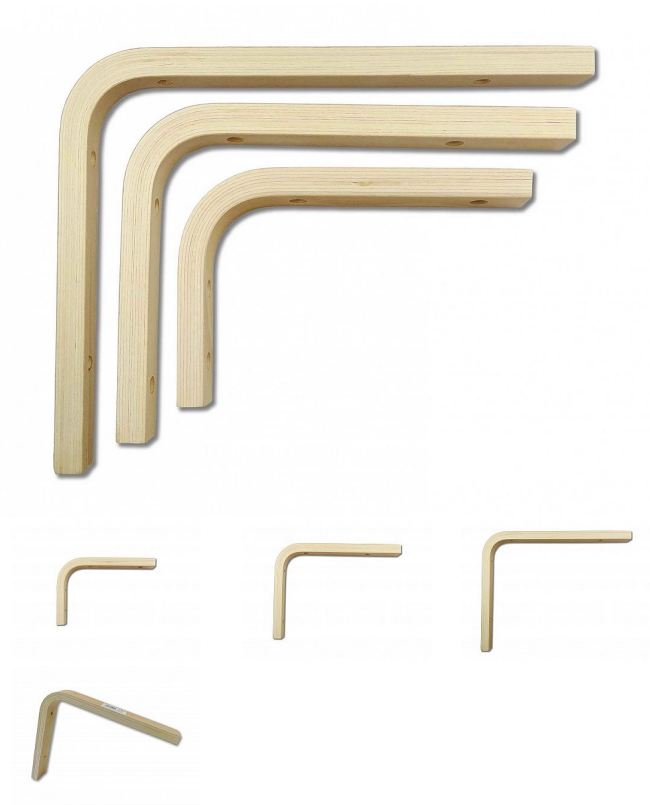

# Konzola drevená

» PRE TRUHLÁROV » KONZOLE, PODPERY

Kód produktu

MP04050-5060

různé varianty

Dostupnosť na hlavnom sklade:

u dodávateľa

Dostupné množstvo u dodávateľa: