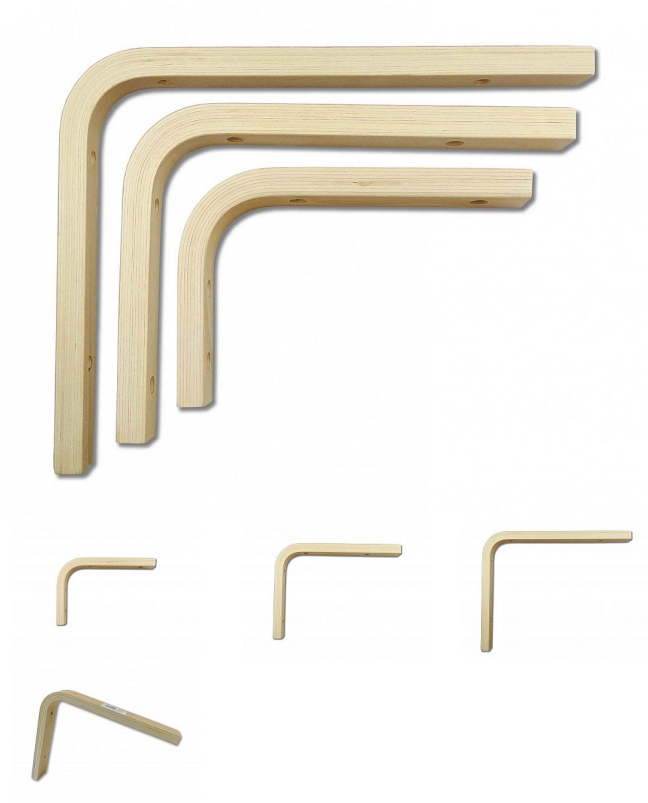

Konzola drevená

» PRE TRUHLÁROV » KONZOLE, PODPERY

Kód produktu

MP04050-5060

různé varianty

Dostupnosť na hlavnom sklade:

u dodávateľa

Dostupné množstvo u dodávateľa: