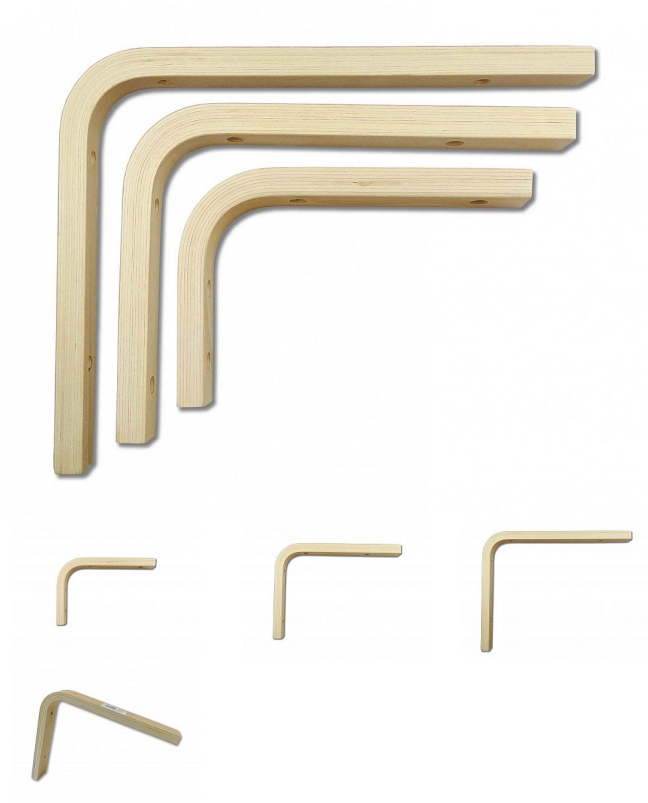

# Konzola drevená

» PRE TRUHLÁROV » KONZOLE, PODPERY

Kód produktu

MP04050-5060

různé varianty

Dostupnosť na hlavnom sklade:

u dodávateľa

Dostupné množstvo u dodávateľa: