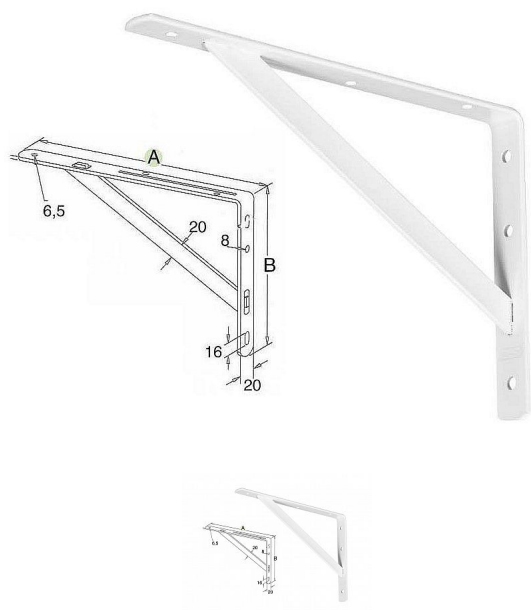

Konzola policová zátěžová/dielenská

» PRE TRUHLÁROV » KONZOLE, PODPERY

Kód produktu

MP04050-4945

zátěžová policová konzole

Dostupnosť na hlavnom sklade:

u dodávateľa

Dostupné množstvo u dodávateľa:

momentálne nedostupné

Popis

barva bílá materiál - ocel nosnost 100 kg/ pár cena za 1 ks