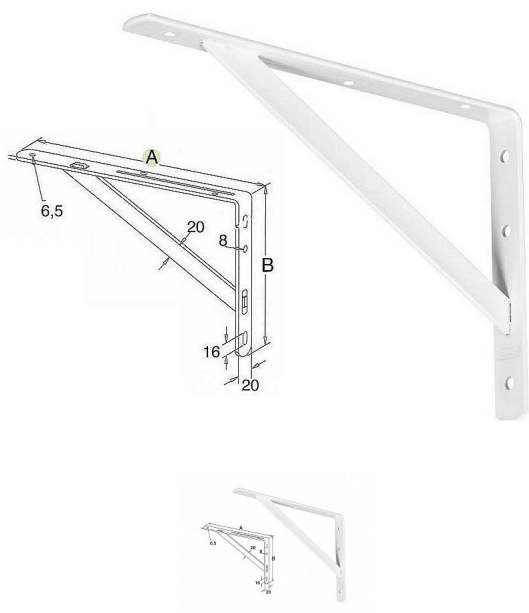

Konzola policová zátěžová/dielenská

» PRE TRUHLÁROV » KONZOLE, PODPERY

Kód produktu

MP04050-4945

zátěžová policová konzole

Dostupnosť na hlavnom sklade:

u dodávateľa

Dostupné množstvo u dodávateľa:

momentálne nedostupné

Popis

barva bílá materiál - ocel nosnost 100 kg/ pár cena za 1 ks