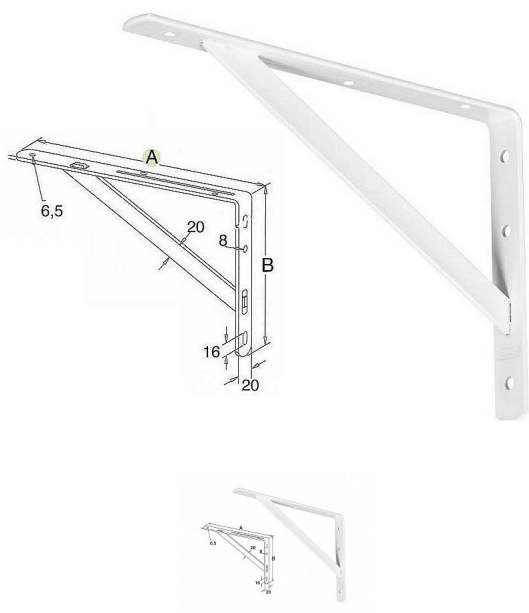

Konzola policová zátěžová/dielenská

» PRE TRUHLÁROV » KONZOLE, PODPERY

Popis

barva bílá materiál - ocel nosnost 100 kg/ pár cena za 1 ks

Kód produktu

MP04050-4945

zátěžová policová konzole

Dostupnosť na hlavnom sklade: