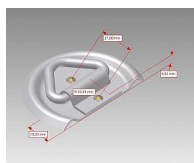

# Kotevná miska s rovným bokom pr. 86 mm NEzápustná (750 kg)

» DOM, STAVBA, ZÁHRADA » DROBNÉ ŽELEZÁRSTVO

## Popis

šroubuje se k podlaze dvěma šrouby M6

Dodávateľské číslo

AGAD44016100

Kód produktu

04050-5742

Nosnost v tahu 750kg

Dostupnosť na hlavnom sklade: