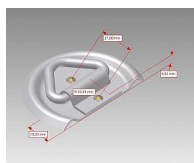

# Kotevná miska s rovným bokom pr. 86 mm NEzápustná (750 kg)

» DOM, STAVBA, ZÁHRADA » DROBNÉ ŽELEZÁRSTVO

## Popis

šroubuje se k podlaze dvěma šrouby M6

Dodávateľské číslo

AGAD44016100

Kód produktu

04050-5742

Nosnosť v tahu 750kg

Dostupnosť na hlavnom sklade: