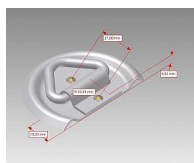

Kotevná miska s rovným bokom pr. 86 mm NEzápustná (750 kg)

» DOM, STAVBA, ZÁHRADA » DROBNÉ ŽELEZÁRSTVO

Popis

šroubuje se k podlaze dvěma šrouby M6

Dodávateľské číslo

AGAD44016100

Kód produktu

04050-5742