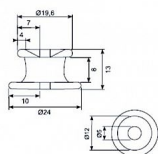

# kotvový kolík PH/čap strmeňa čierny nízky 24x13 110137

» DOM, STAVBA, ZÁHRADA » DROBNÉ ŽELEZÁRSTVO

Dodávateľské číslo 110137

Kód produktu 04050-5744

kotevní kolík pro uchycení plachty na vozík  
případně jiné použití