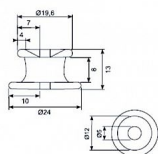

kotvový kolík PH/čap strmeňa čierny nízky 24x13 110137

» DOM, STAVBA, ZÁHRADA » DROBNÉ ŽELEZÁRSTVO

Dodávateľské číslo 110137

Kód produktu 04050-5744

kotevní kolík pro uchycení plachty na vozík
případně jiné použití