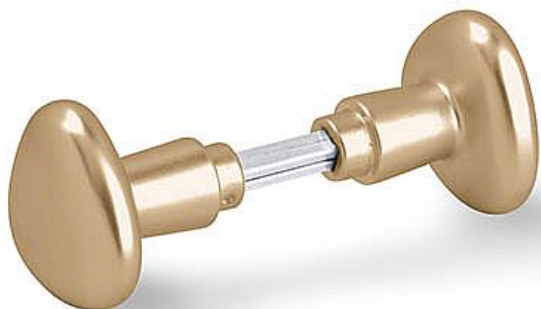

# koule F4 DELTA otočná

» DVERNÉ KOVANIA » GULE, MADLÁ

Kód produktu 03600-6835

Balení 1 Ks

Otočná koule+koule  
Rozměry: průměr 6 cm  
Povrch elox hliník

Dostupnosť na hlavnom sklade: sklado