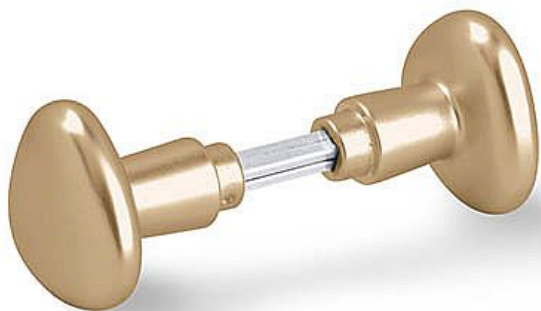

koule F4 DELTA otočná

» DVERNÉ KOVANIA » GULE, MADLÁ

Dodávateľské číslo	890954
EAN	8595685013640
Kód produktu	03600-6835
Balení	1 Ks

Otočná koule+koule
Rozměry: průměr 6 cm
Povrch elox hliník

Dostupnosť na hlavnom sklade: sklado