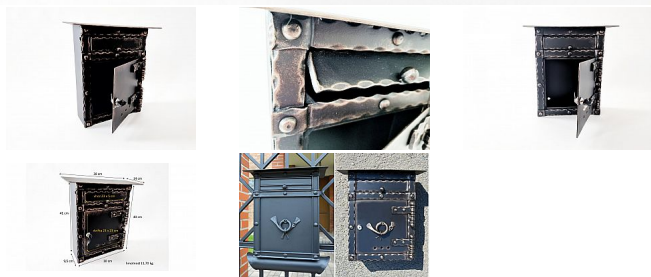

Kovaná schránka A4 s pásovinou na VÝŠKU s patinou

» DOM, STAVBA, ZÁHRADA » POŠTOVNÉ SCHRÁNKY » Ocelové

Popis

ruční kovářská práce česká výroba možnost individuální výroby

Kód produktu 04081-1995

Balení 1 Ks

luxusní poštovní schránka - vyráběno na zakázku, nutná platba předem, termín cca 6-8 týdnů
30x40 cm

Dostupnost na hlavním sklade: u dodávatele
Dostupné množství u dodávatele: sklad dodávatele