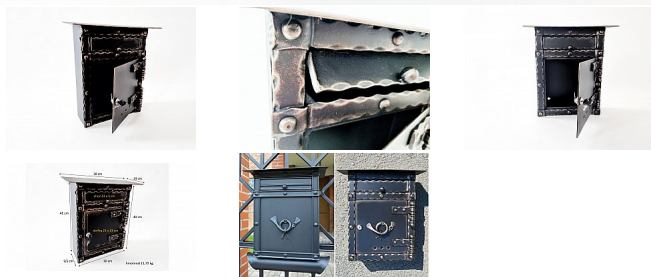

Kovaná schránka A4 s pásovinou na VÝŠKU s patinou

» DOM, STAVBA, ZÁHRADA » POŠTOVNÉ SCHRÁNKY » Ocelové

Popis

ruční kovářská práce česká výroba možnost individuální výroby

Kód produktu

04081-1995

Balení

1 Ks

luxusní poštovní schránka - vyráběno na zakázku, nutná platba předem, termín cca 6-8 týdnů
30x40 cm

Dostupnost na hlavním sklade:

u dodávatele

Dostupné množství u dodávatele:

sklad dodávatele