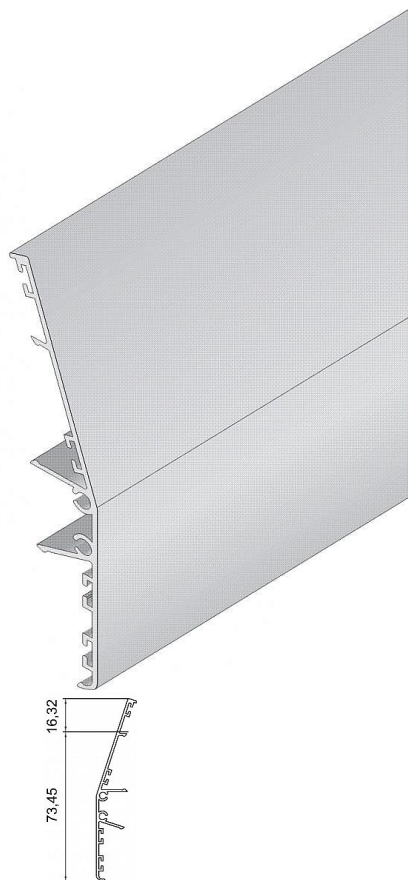

Kryt hliníkovej lišty S40/80N (garniža)

» PRE TRUHLÁROV » POSUVNÉ KOVANIE » Pre dvere - SALU S40/80/80N

Kód produktu

MP03530-0132

Balení

1 Ks

Ize dodat i v černé barvě

Dostupnosť na hlavnom sklade: