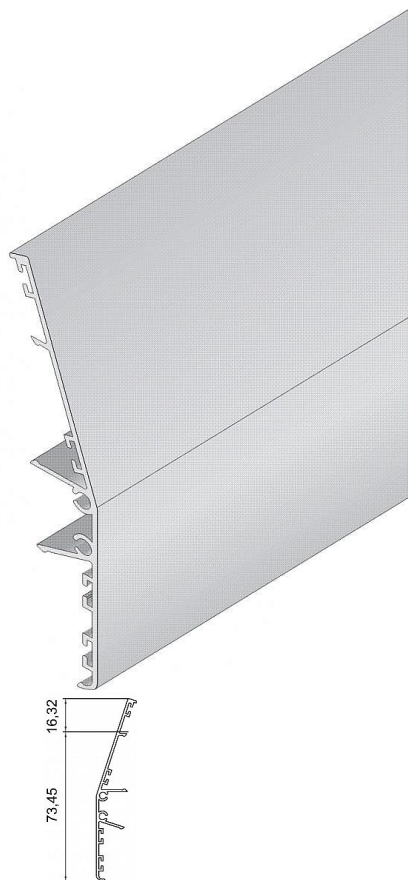

# Kryt hliníkovej lišty S40/80N (garniža)

» PRE TRUHLÁROV » POSUVNÉ KOVANIE » Pre dvere - SALU S40/80/80N

Kód produktu

MP03530-0132

Balení

1 Ks

Ize dodat i v černé barvě

Dostupnosť na hlavnom sklade: