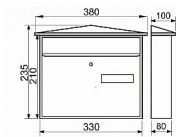

# KT01 biela poštová schránka so strieškou

» DOM, STAVBA, ZÁHRADA » POŠTOVNÉ SCHRÁNKY » Oceľové

Dodávateľské číslo	040492
EAN	8590531404924
Kód produktu	04081-0360
Balení	1 Ks

- ocelová schránka
- vhoz i výběr vpředu
- 2ks klíče
- montážní materiál