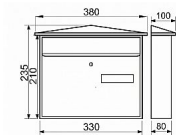

KT01 biela poštová schránka so strieškou

» DOM, STAVBA, ZÁHRADA » POŠTOVNÉ SCHRÁNKY » Oceľové

Dodávateľské číslo	040492
EAN	8590531404924
Kód produktu	04081-0360
Balení	1 Ks

- ocelová schránka
- vhoz i výběr vpředu
- 2ks klíče
- montážní materiál