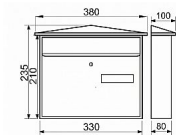

# KT01 biela poštová schránka so strieškou

» DOM, STAVBA, ZÁHRADA » POŠTOVNÉ SCHRÁNKY » Oceľové

Dodávateľské číslo	040492
EAN	8590531404924
Kód produktu	04081-0360
Balení	1 Ks

- ocelová schránka
- vhoz i výběr vpředu
- 2ks klíče
- montážní materiál