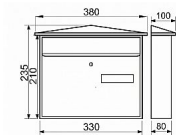

KT01 hnedá poštová schránka so strieškou

» DOM, STAVBA, ZÁHRADA » POŠTOVNÉ SCHRÁNKY » Ocel'ové

Dodávateľské číslo	040491
EAN	8590531404917
Kód produktu	04081-0370
Balení	1 Ks

- ocelová schránka
- vhoz i výběr vpředu
- 2ks klíče
- montážní materiál