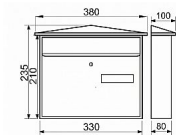

KT01 hnedá poštová schránka so strieškou

» DOM, STAVBA, ZÁHRADA » POŠTOVNÉ SCHRÁNKY » Ocelové

Dodávateľské číslo	040491
EAN	8590531404917
Kód produktu	04081-0370
Balení	1 Ks

- ocelová schránka
- vhoz i výběr vpředu
- 2ks klíče
- montážní materiál