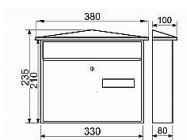

KT01nerez poštová schránka

» DOM, STAVBA, ZÁHRADA » POŠTOVNÉ SCHRÁNKY » Nerezové

Dodavateľské číslo	040494
EAN	8590531404948
Kód produktu	04081-0460
Balení	1 Ks

- vhoz i výběr vpředu

- 2ks klíče

- montážní materiál