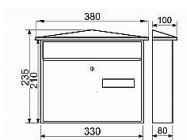

# KT01nerez poštová schránka

» DOM, STAVBA, ZÁHRADA » POŠTOVNÉ SCHRÁNKY » Nerezové

Dodávateľské číslo	040494
EAN	8590531404948
Kód produktu	04081-0460
Balení	1 Ks

- vhoz i výběr vpředu

- 2ks klíče

- montážní materiál