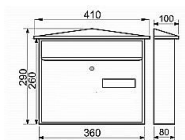

# KT02 nerez poštová schránka

» DOM, STAVBA, ZÁHRADA » POŠTOVNÉ SCHRÁNKY » Nerezové

Dodavateľské číslo	040504
EAN	8590531405044
Kód produktu	04081-0470
Balení	1 Ks

- vhoz i výběr vpředu
- 2ks klíče
- pojme zásilku A4
- montážní materiál