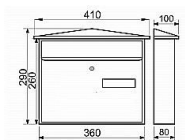

KT02 nerez poštová schránka

» DOM, STAVBA, ZÁHRADA » POŠTOVNÉ SCHRÁNKY » Nerezové

Dodavateľské číslo	040504
EAN	8590531405044
Kód produktu	04081-0470
Balení	1 Ks

- vhoz i výběr vpředu
- 2ks klíče
- pojme zásilku A4
- montážní materiál