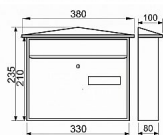

KT03 nerez poštová schránka

» DOM, STAVBA, ZÁHRADA » POŠTOVNÉ SCHRÁNKY » Nerezové

Dodávateľské číslo 040509

EAN 8590531405099

Kód produktu 04081-0405

- nerezová schránka
- vhoz i výběr vpředu
- 2ks klíče
- montážní materiál