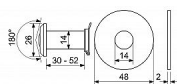

Kukátko RVW.30-52.CH lesklý chróm s podložkou

» DVERNÉ KOVANIA » DVERNÉ DOPLNKY

Dodávateľské číslo	0929-25279
EAN	8592218023930
Značka	RICHTER
Kód produktu	05203-1504
Balení	1 Ks

Dveřní kukátko vč. 2 ks podložek.

Pozorovací uhel 180°.

Materiál: zamak

Pro tloušťku dveří: 30 - 52 mm

Rozměr je měřen při osazení obou podložek.

Barva: mosaz

Dostupnost na hlavnom sklade: u dodávateľa
Dostupné množstvo u dodávateľa: sklad dodávateľa

Parametry

Značka	RICHTER
Farba	Chrom/nikl