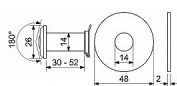

Kukátko RVW.30-52.CH lesklý chróm s podložkou

» DVERNÉ KOVANIA » DVERNÉ DOPLNKY

Dodávateľské číslo	0929-25279
EAN	8592218023930
Značka	RICHTER
Kód produktu	05203-1504
Balení	1 Ks

Dveřní kukátko vč. 2 ks podložek.

Pozorovací uhel 180°.

Materiál: zamak

Pro tloušťku dveří: 30 - 52 mm

Rozměr je měřen při osazení obou podložek.

Barva: mosaz

Dostupnost na hlavnom sklade: u dodávateľa
Dostupné množstvo u dodávateľa: sklad dodávateľa

Parametry

Značka	RICHTER
Farba	Chrom/nikl