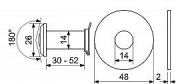

Kukátko RVW.30-52.CH lesklý chróm s podložkou

» DVERNÉ KOVANIA » DVERNÉ DOPLNKY

Dodávateľské číslo	0929-25279
EAN	8592218023930
Značka	RICHTER
Kód produktu	05203-1504
Balení	1 Ks

Dveřní kukátko vč. 2 ks podložek.

Pozorovací uhel 180°.

Materiál: zamak

Pro tloušťku dveří: 30 - 52 mm

Rozměr je měřen při osazení obou podložek.

Barva: mosaz

Dostupnost na hlavnom sklade: u dodávateľa
Dostupné množstvo u dodávateľa: sklad dodávateľa

Parametry

Značka	RICHTER
Farba	Chrom/nikl