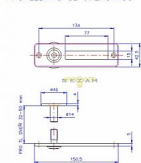

Kukátko s menovkou 200 hranaté

» DVERNÉ KOVANIA » DVERNÉ DOPLNKY

PRŮHLÉDITKO SE JMENOVKOU

Dodávateľské číslo	4142430100
EAN	8590718410182
Kód produktu	02000-4370
Balení	1 Ks

Zaručuje v širokém úhlu přehlednou kontrolu prostoru před dveřmi.