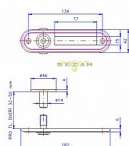

Dodávateľské číslo	4142460100
EAN	8590718702409
Kód produktu	02000-4390
Balení	1 Ks

Zaručuje v širokém úhlu přehlednou kontrolu prostoru před dveřmi.

Dostupnosť na hlavnom sklade: u dodávateľa

Parametry

Značka	ROSTEX