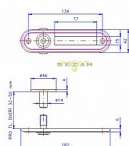

Kukátko s menovkou O chróm oblé

» DVERNÉ KOVANIA » DVERNÉ DOPLNKY

PRŮHLÉDKO SE JMENOVKOU OBLE

Dodávateľské číslo	4142460100
EAN	8590718702409
Kód produktu	02000-4390
Balení	1 Ks

Zaručuje v širokém úhlu přehlednou kontrolu prostoru před dveřmi.