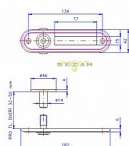

Kukátko s menovkou O nerez mat titan

» DVERNÉ KOVANIA » DVERNÉ DOPLNKY

PRŮHLÉDKO SE JMENOVKOU OBLE

Dodávateľské číslo	4142468200
EAN	8590718766463
Kód produktu	02000-4420
Balení	1 Ks

Zaručuje v širokém úhlu přehlednou kontrolu prostoru před dveřmi.