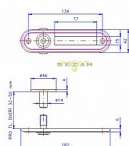

Kukatko s menovkou oblé

» DVERNÉ KOVANIA » DVERNÉ DOPLNKY

PRŮHLÉDKO SE JMENOVKOU OBLE

Značka	ROSTEX
Kód produktu	MP02000-4390

Zaručuje v širokém úhlu přehlednou kontrolu prostoru před dveřmi.

Dostupnosť na hlavnom sklade: skladom
Dostupné množstvo u dodávateľa: sklad dodávateľa