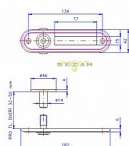

# Kukatko s menovkou oblé

» DVERNÉ KOVANIA » DVERNÉ DOPLNKY

PRŮHLÉDKO SE JMENOVKOU OBLÉ

Značka	ROSTEX
Kód produktu	MP02000-4390

Zaručuje v širokém úhlu přehlednou kontrolu prostoru před dveřmi.

Dostupnost na hlavním sklade: skladom  
Dostupné množství u dodávatele: sklad dodávatele