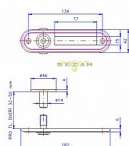

Kukatko s menovkou oblé

» DVERNÉ KOVANIA » DVERNÉ DOPLNKY

PRŮHLÉDKO SE JMENOVKOU OBLÉ

Značka	ROSTEX
Kód produktu	MP02000-4390

Zaručuje v širokém úhlu přehlednou kontrolu prostoru před dveřmi.

Dostupnost na hlavním sklade: skladom
Dostupné množství u dodávatele: sklad dodávatele