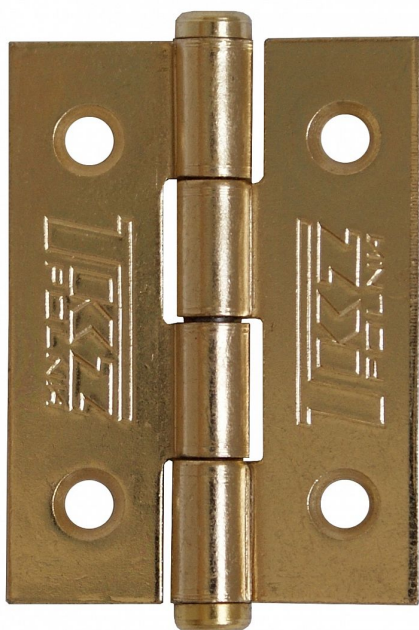

KZ 40 dverový záves PMS pomosadz 8240

» ZÁVESY, PÁNTY » NÁBYTKOVÉ

Popis

Použití: k přichycení dvířek u nábytku, skříněk, králíkáren, beden, ... Únosnost / ks (v kg) 1.25
Materiál výrobku (převažující) Ocel K
příšroub.doporučujeme Vrutky \varnothing 2,5 mm minimální délky 16 mm Český výrobek Ano

Dodávateľské číslo	8240080A
EAN	8590867011889
Kód produktu	05030-1205
Balení	50 Ks

Závěs (pant) k přišroubování

Dostupnosť na hlavnom sklade: u dodávateľa
Dostupné množstvo u dodávateľa: sklad dodávateľa