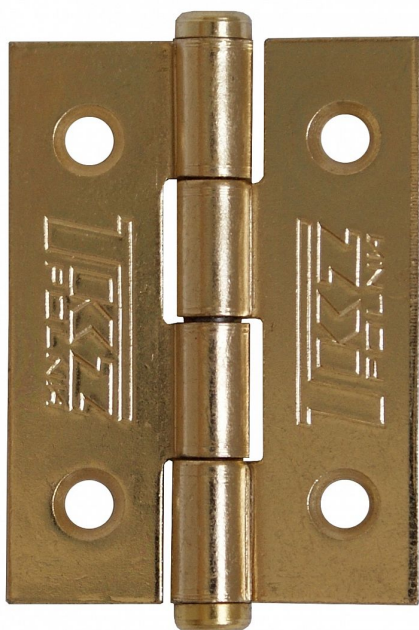

KZ 40 dverový záves PMS pomosadz 8240

» ZÁVESY, PÁNTY » NÁBYTKOVÉ

Popis

Použití: k přichycení dvířek u nábytku, skříněk, králíkárén, beden, ... Únosnost / ks (v kg) 1.25
Materiál výrobku (převažující) Ocel K
příšroub.doporučujeme Vrutý ø 2,5 mm minimální
délky 16 mm Český výrobek Ano

Dodávateľské číslo	8240080A
EAN	8590867011889
Kód produktu	05030-1205
Balení	50 Ks

Závěs (pant) k přišroubování

Dostupnosť na hlavnom sklade: u dodávateľa
Dostupné množstvo u dodávateľa: sklad dodávateľa