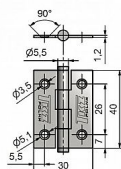

momentálne nedostupné

Popis

Použití: k přichycení dvířek u nábytku, skříněk, králíkáren, beden, ... Únosnost / ks (v kg) 1.25

Materiál výrobku (převažující) Ocel K

přišroub.doporučujeme Vrutý ø 2,5 mm minimální délky 16 mm Český výrobek Ano