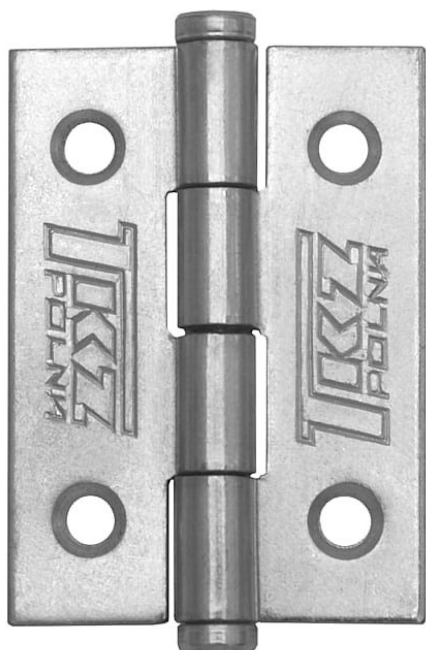

KZ 40 nábytkový záves 8240

» ZÁVESY, PÁNTY » NÁBYTKOVÉ

Kód produktu

MP05030-1200

Závěs (pant) k přišroubování

Dostupnost na hlavním sklade:

viac ako 500 ks

Dostupné množstvo u dodávateľa:

momentálne nedostupné

Popis

Použití: k přichycení dvířek u nábytku, skříněk, králíkáren, beden, ... Únosnost / ks (v kg) 1.25

Materiál výrobku (převažující) Ocel K

přišroub.doporučujeme Vrutý ø 2,5 mm minimální délky 16 mm Český výrobek Ano