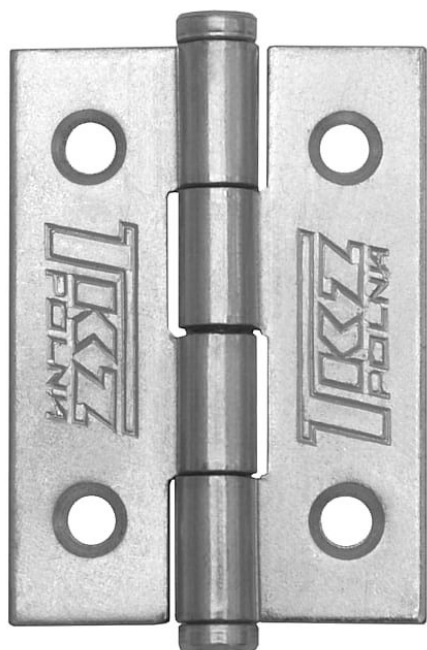

KZ 40 nábytkový záves 8240

» ZÁVESY, PÁNTY » NÁBYTKOVÉ

Kód produktu

MP05030-1200

Závěs (pant) k přišroubování

Dostupnost na hlavnem sklade:

viac ako 500 ks

Dostupné množstvo u dodávateľa:

momentálne nedostupné

Popis

Použití: k přichycení dvířek u nábytku, skříněk, králíkáren, beden, ... Únosnost / ks (v kg) 1.25

Materiál výrobku (převažující) Ocel K

přišroub.doporučujeme Vrutý ø 2,5 mm minimální délky 16 mm Český výrobek Ano