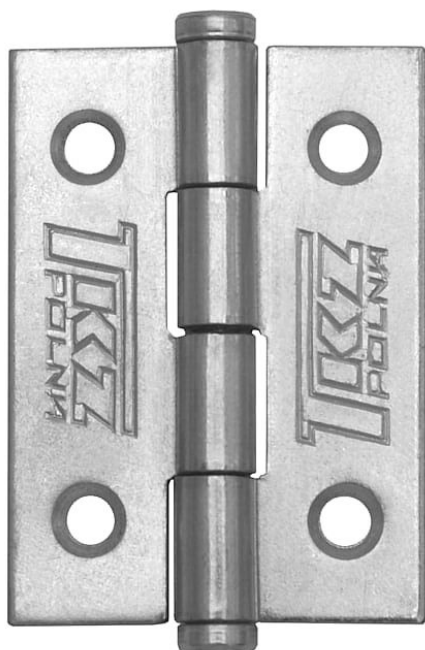

# KZ 40 surový dverný záves 8240

» ZÁVESY, PÁNTY » NÁBYTKOVÉ

Dodávateľské číslo	8240000A
EAN	8590867000494
Kód produktu	05030-1260
Balení	50 Ks

Závěs ( pant ) k přišroubování

Dostupnosť na hlavnom sklade: viac ako 100 ks  
Dostupné množstvo u dodávateľa: sklad dodávateľa

## Popis

Použití: k přichycení dvířek u nábytku, skříněk, králíkáren, beden, ... Únosnost / ks (v kg) 1.25  
Materiál výrobku (převažující) Ocel K  
přišroub.doporučujeme Vruty ø 2,5 mm minimální délky 16 mm Český výrobek Ano