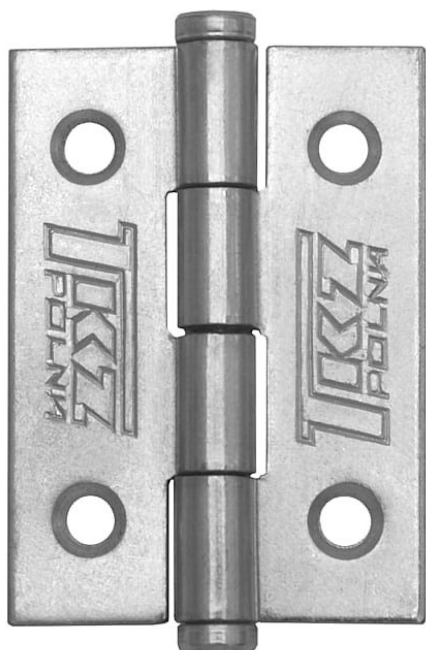

KZ 40 surový dverný záves 8240

» ZÁVESY, PÁNTY » NÁBYTKOVÉ

Dodávateľské číslo	8240000A
EAN	8590867000494
Kód produktu	05030-1260
Balení	50 Ks

Závěs (pant) k přišroubování

Dostupnosť na hlavnom sklade: viac ako 100 ks
Dostupné množstvo u dodávateľa: sklad dodávateľa

Popis

Použití: k přichycení dvířek u nábytku, skříněk, králíkáren, beden, ... Únosnost / ks (v kg) 1.25
Materiál výrobku (převažující) Ocel K
přišroub.doporučujeme Vruty \varnothing 2,5 mm minimální délky 16 mm Český výrobek Ano