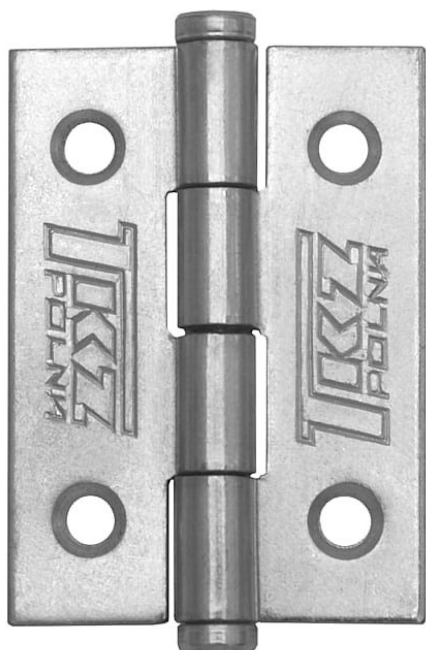

KZ 40 surový dverný záves 8240

» ZÁVESY, PÁNTY » NÁBYTKOVÉ

Dodávateľské číslo	8240000A
EAN	8590867000494
Kód produktu	05030-1260
Balení	50 Ks

Závěs (pant) k přišroubování

Dostupnosť na hlavnom sklade: viac ako 100 ks
Dostupné množstvo u dodávateľa: sklad dodávateľa

Popis

Použití: k přichycení dvířek u nábytku, skříněk, králíkáren, beden, ... Únosnost / ks (v kg) 1.25
Materiál výrobku (převažující) Ocel K
přišroub.doporučujeme Vrutky \varnothing 2,5 mm minimální délky 16 mm Český výrobek Ano