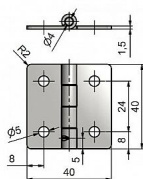

KZ 40x40 NEREZ dverný záves 8266

» ZÁVESY, PÁNTY » NÁBYTKOVÉ

Popis

Únosnost / ks (v kg) 1.25 Materiál výrobku (převažující)
Nerez K příšroub.doporučujeme Vrutý \varnothing 2,5 mm
minimální délky 16 mm Český výrobek Ano