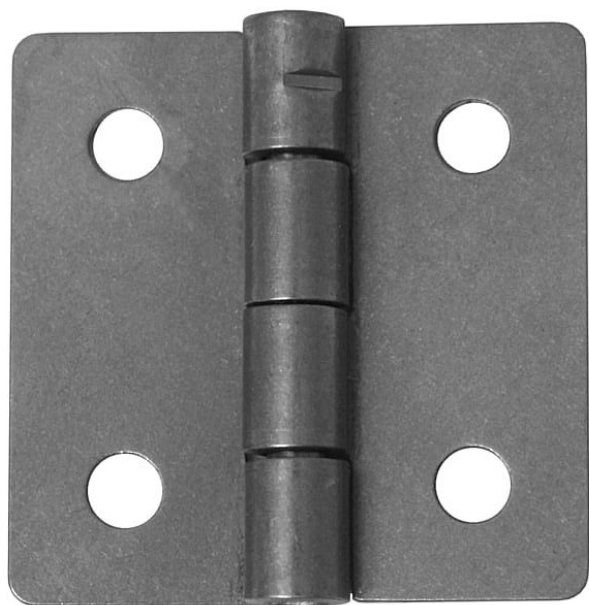

KZ 40x40 NEREZ dverný záves 8266

» ZÁVESY, PÁNTY » NÁBYTKOVÉ

Popis

Únosnost / ks (v kg) 1.25 Materiál výrobku (převažující)
Nerez K příšroub.doporučujeme Vrutý \varnothing 2,5 mm
minimální délky 16 mm Český výrobek Ano

Dodávateľské číslo	82666000
Kód produktu	05030-1215
Balení	200 Ks

Závěs díky nerezovému materiálu vhodný i pro venkovní použití, má dlouhou životnost - k přichycení dvířek u skříněk, králíkáren, beden, ...

Dostupnosť na hlavnom sklade: u dodávateľa
Dostupné množstvo u dodávateľa: sklad dodávateľa

Parametry

Farba	Nerez mat, F9 imitace nerez
-------	-----------------------------