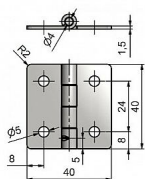

KZ 40x40 NEREZ dverný záves 8266

» ZÁVESY, PÁNTY » NÁBYTKOVÉ

Popis

Únosnost / ks (v kg) 1.25 Materiál výrobku (převažující)
Nerez K příšroub.doporučujeme Vrutý $\varnothing$ 2,5 mm
minimální délky 16 mm Český výrobek Ano

Dodávateľské číslo	82666000
Kód produktu	05030-1215
Balení	200 Ks

Závěs díky nerezovému materiálu vhodný i pro venkovní použití, má dlouhou životnost - k přichycení dvířek u skříněk, králíkáren, beden, ...

Dostupnosť na hlavnom sklade: u dodávateľa
Dostupné množstvo u dodávateľa: sklad dodávateľa

Parametry

Farba	Nerez mat, F9 imitace nerez