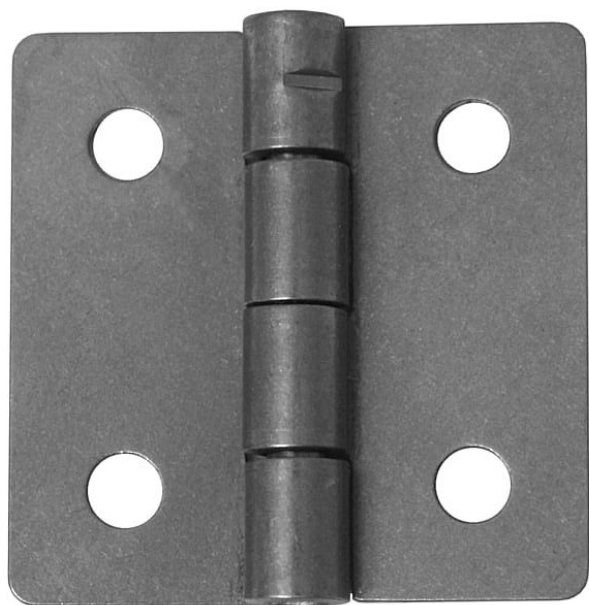

# KZ 40x40 NEREZ dverný záves 8266

» ZÁVESY, PÁNTY » NÁBYTKOVÉ

## Popis

Únosnost / ks (v kg) 1.25 Materiál výrobku (převažující)  
Nerez K příšroub.doporučujeme Vrutky  $\varnothing$  2,5 mm  
minimální délky 16 mm Český výrobek Ano

Dodávateľské číslo	82666000
Kód produktu	05030-1215
Balení	200 Ks

Závěs díky nerezovému materiálu vhodný i pro venkovní použití, má dlouhou životnost - k přichycení dvířek u skříněk, králíkáren, beden, ...

Dostupnosť na hlavnom sklade:	u dodávateľa
Dostupné množstvo u dodávateľa:	sklad dodávateľa

## Parametry

Farba	Nerez mat, F9 imitace nerez
-------	-----------------------------