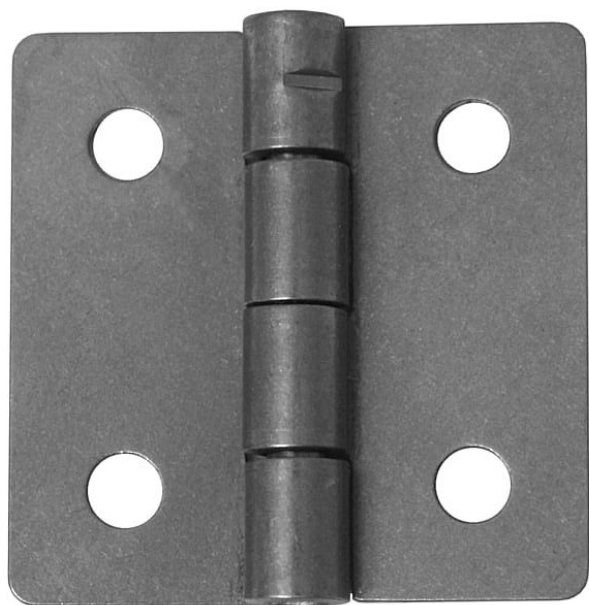

# KZ 40x40 NEREZ dverný záves 8266

» ZÁVESY, PÁNTY » NÁBYTKOVÉ

## Popis

Únosnost / ks (v kg) 1.25 Materiál výrobku (převažující)  
Nerez K příšroub.doporučujeme Vrutý  $\varnothing$  2,5 mm  
minimální délky 16 mm Český výrobek Ano

Dodavatel'ské číslo	82666000
Kód produktu	05030-1215
Balení	200 Ks

Závěs díky nerezovému materiálu vhodný i pro venkovní použití, má dlouhou životnost - k přichycení dvířek u skříněk, králíkáren, beden, ...

Dostupnost na hlavním sklade: u dodávatele  
Dostupné množství u dodávatele: sklad dodávatele

## Parametry

Farba	Nerez mat, F9 imitace nerez
-------	-----------------------------