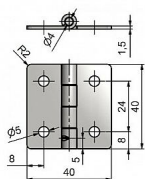

KZ 40x40 NEREZ dverný záves 8266

» ZÁVESY, PÁNTY » NÁBYTKOVÉ

Popis

Únosnost / ks (v kg) 1.25 Materiál výrobku (převažující)
Nerez K příšroub.doporučujeme Vrutý \varnothing 2,5 mm
minimální délky 16 mm Český výrobek Ano