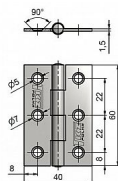

KZ 60 CLASSIC 8263

» ZÁVESY, PÁNTY » NÁBYTKOVÉ

Dodávateľské číslo	82630000
EAN	8590867020126
Kód produktu	05030-1295
Balení	100 Ks

Závěs k přišroubování - k přichycení dvířek u nábytku, skříněk, králíkáren, beden, ... (povrchové úpravy pouze po dohodě - na zakázku)

Dostupnosť na hlavnom sklade: u dodávateľa
Dostupné množstvo u dodávateľa: sklad dodávateľa

Popis

Únosnost / ks (v kg) 2.00 Materiál výrobku (převažující) Ocel K přišroub.doporučujeme Vruty $\varnothing$ 3,5 mm minimální délky 16 mm Český výrobek Ano