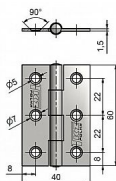

KZ 60 CLASSIC 8263

» ZÁVESY, PÁNTY » NÁBYTKOVÉ

Dodávateľské číslo	82630000
EAN	8590867020126
Kód produktu	05030-1295
Balení	100 Ks

Závěs k přišroubování - k přichycení dvířek u nábytku, skříněk, králíkáren, beden, ... (povrchové úpravy pouze po dohodě - na zakázku)

Dostupnosť na hlavnom sklade: u dodávateľa
Dostupné množstvo u dodávateľa: sklad dodávateľa

Popis

Únosnost / ks (v kg) 2.00 Materiál výrobku (převažující) Ocel K přišroub.doporučujeme Vrutky $\varnothing$ 3,5 mm minimální délky 16 mm Český výrobek Ano