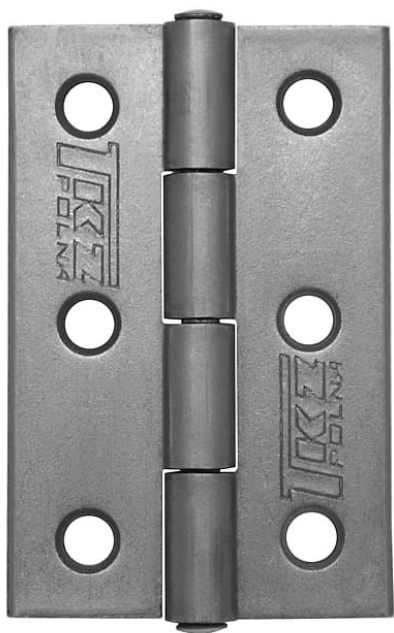

KZ 60 CLASSIC 8263

» ZÁVESY, PÁNTY » NÁBYTKOVÉ

Dodávateľské číslo	82630000
EAN	8590867020126
Kód produktu	05030-1295
Balení	100 Ks

Závěs k přišroubování - k přichycení dvířek u nábytku, skříněk, králíkáren, beden, ... (povrchové úpravy pouze po dohodě - na zakázku)

Dostupnosť na hlavnom sklade: u dodávateľa
Dostupné množstvo u dodávateľa: sklad dodávateľa

Popis

Únosnost / ks (v kg) 2.00 Materiál výrobku (převažující) Ocel K přišroub.doporučujeme Vrutky \varnothing 3,5 mm minimální délky 16 mm Český výrobek Ano