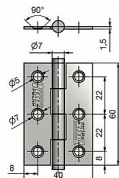

Popis

Únosnosť / ks (v kg) 2.00 Materiál výrobku (převažující) Ocel K přišroub.doporučujeme Vruty $\varnothing$ 3,5 mm minimální délky 16 mm Český výrobek Ano