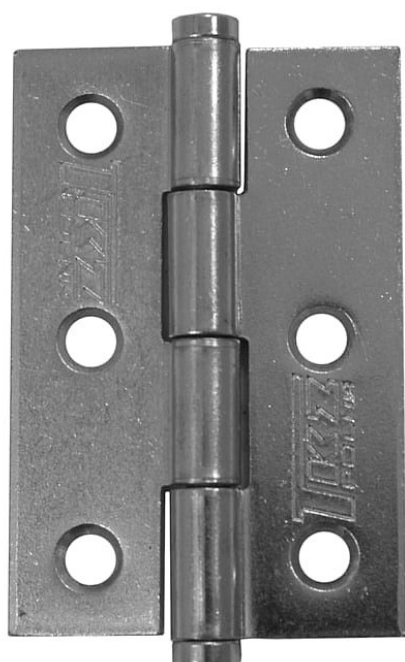

KZ 60 nábytkový záves 8260

» ZÁVESY, PÁNTY » NÁBYTKOVÉ

Kód produktu

MP05030-1220

Závěs (pant) k přišroubování

Použití: k přichycení dvířek u nábytku, skříněk, králíkáren, beden, ...

Dostupnost na hlavním sklade:

viac ako 500 ks

Dostupné množstvo u dodávateľa:

sklad dodávateľa

Popis

Únosnosť / ks (v kg) 2.00 Materiál výrobku (převažující) Ocel K přišroub.doporučujeme Vruty \varnothing 3,5 mm minimální délky 16 mm Český výrobek Ano