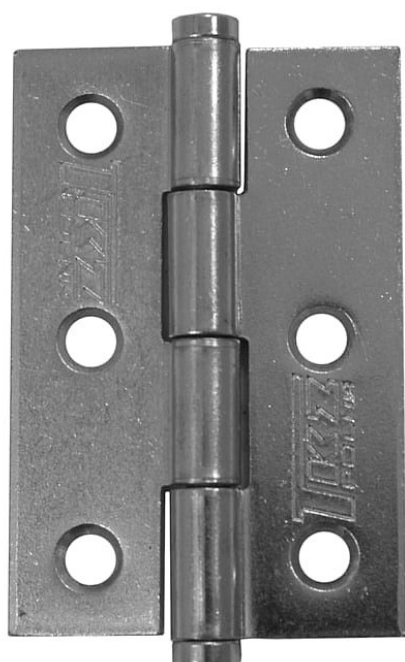

# KZ 60 nábytkový záves 8260

» ZÁVESY, PÁNTY » NÁBYTKOVÉ

Kód produktu

MP05030-1220

Závěs ( pant ) k přišroubování

Použití: k přichycení dvířek u nábytku, skříněk, králíkáren, beden, ...

Dostupnost na hlavním sklade:

## Popis

Únosnosť / ks (v kg) 2.00 Materiál výrobku (převažující) Ocel K přišroub.doporučujeme Vrutky  $\varnothing$  3,5 mm minimální délky 16 mm Český výrobek Ano