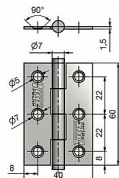

KZ 60 nábytkový záves 8260

» ZÁVESY, PÁNTY » NÁBYTKOVÉ

Kód produktu

MP05030-1220

Závěs (pant) k přišroubování

Použití: k přichycení dvířek u nábytku, skříněk, králíkáren, beden, ...

Dostupnost na hlavním sklade:

viac ako 500 ks

Dostupné množstvo u dodávateľa:

sklad dodávateľa

Popis

Únosnosť / ks (v kg) 2.00 Materiál výrobku (převažující) Ocel K přišroub.doporučujeme Vruty \varnothing 3,5 mm minimální délky 16 mm Český výrobek Ano