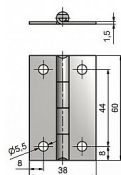

KZ 60 NEREZ 60x38 BEZ PROLISU 8267

» ZÁVESY, PÁNTY » NÁBYTKOVÉ

Dodávateľské číslo	82670000
Kód produktu	05030-1280
Balení	1 Ks

Vysoce odolný pant (z nerezi) k přichycení dvířek u nábytku, skříněk, králíkáren, beden, ...

Dostupnosť na hlavnom sklade: u dodávateľa
Dostupné množstvo u dodávateľa: sklad dodávateľa

Popis

Únosnost / ks (v kg) 2.00 Materiál výrobku (převažující) Nerez K přišroub. doporučujeme Vrutky $\varnothing$ 3,5 mm minimální délky 16 mm Český výrobek Ano

Parametry

Farba	Nerez mat, F9 imitace nerez