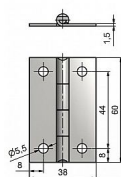

KZ 60 NEREZ 60x38 BEZ PROLISU 8267

» ZÁVESY, PÁNTY » NÁBYTKOVÉ

Dodávateľské číslo	82670000
Kód produktu	05030-1280
Balení	1 Ks

Vysoce odolný pant (z nerezi) k přichycení dvířek u nábytku, skříněk, králíkáren, beden, ...

Dostupnosť na hlavnom sklade: u dodávateľa
Dostupné množstvo u dodávateľa: sklad dodávateľa

Popis

Únosnost / ks (v kg) 2.00 Materiál výrobku (převažující) Nerez K přišroub. doporučujeme Vrutky $\varnothing$ 3,5 mm minimální délky 16 mm Český výrobek Ano

Parametry

Farba	Nerez mat, F9 imitace nerez