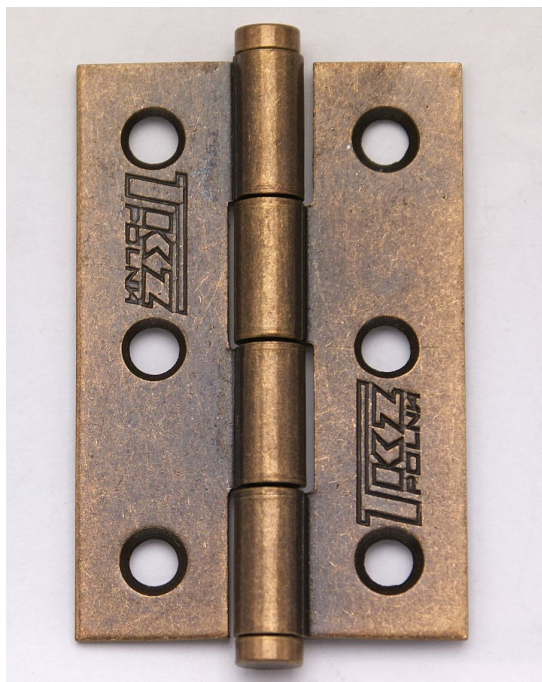

KZ 60 SMO staromosadz dverný záves 8260 0B90

» ZÁVESY, PÁNTY » NÁBYTKOVÉ

Popis

Únosnosť / ks (v kg) 2.00 Materiál výrobku (prevažujúci) Ocel K prišroub.doporučujeme Vruty \varnothing 3,5 mm minimální dĺžky 16 mm Český výrobek Ano

Dodávateľské číslo	82600B90
Kód produktu	05030-1310
Balení	100 Ks

Závěs (pant) k přišroubování

Použití: k přichycení dvířek u nábytku, skříněk, králíkáren, beden, ...

Dostupnosť na hlavnom sklade: u dodávateľa

Parametry

Farba	Surová mosaz
-------	--------------