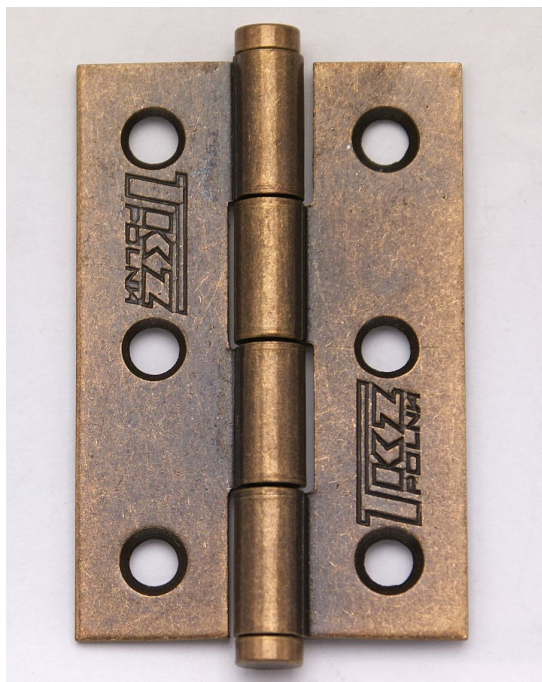

# KZ 60 SMO staromosadz dverný záves 8260 0B90

» ZÁVESY, PÁNTY » NÁBYTKOVÉ

## Popis

Únosnosť / ks (v kg) 2.00 Materiál výrobku (prevažujúci) Ocel K prišroub.doporučujeme Vruty  $\varnothing$  3,5 mm minimální dĺžky 16 mm Český výrobek Ano

Dodávateľské číslo	82600B90
Kód produktu	05030-1310
Balení	100 Ks

Závěs ( pant ) k přišroubování

Použití: k přichycení dvířek u nábytku, skříněk, králíkáren, beden, ...

Dostupnosť na hlavnom sklade: skladom

## Parametry

Farba	Surová mosaz
-------	--------------