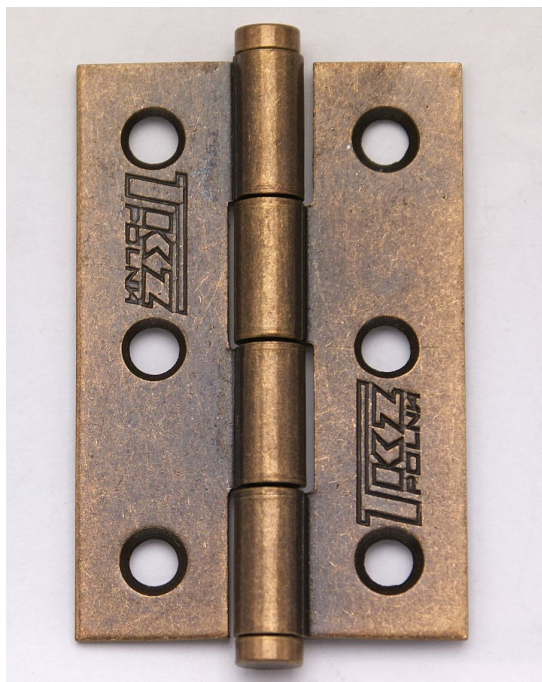

# KZ 60 SMO staromosadz dverný záves 8260 0B90

» ZÁVESY, PÁNTY » NÁBYTKOVÉ

## Popis

Únosnosť / ks (v kg) 2.00 Materiál výrobku (prevažujúci) Ocel K prišroub.doporučujeme Vruty  $\varnothing$  3,5 mm minimální dĺžky 16 mm Český výrobek Ano

Dodávateľské číslo	82600B90
Kód produktu	05030-1310
Balení	100 Ks

Závěs ( pant ) k přišroubování

Použití: k přichycení dvířek u nábytku, skříněk, králíkáren, beden, ...

Dostupnosť na hlavnom sklade: viac ako 10 ks

## Parametry

Farba	Surová mosaz
-------	--------------