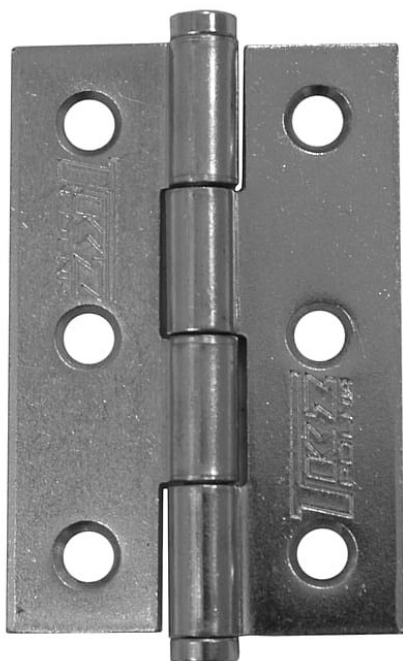

KZ 60 surový dverný záves 8260

» ZÁVESY, PÁNTY » NÁBYTKOVÉ

Dodávateľské číslo	8260000A
EAN	8590867011124
Kód produktu	05030-1255
Balení	20 Ks

Závěs (pant) k přišroubování

Použití: k přichycení dvířek u nábytku, skříněk, králíkáren, beden, ...

Dostupnosť na hlavnom sklade: u dodávateľa
Dostupné množstvo u dodávateľa: sklad dodávateľa

Popis

Únosnosť / ks (v kg) 2.00 Materiál výrobku (převažující) Ocel K přišroub.doporučujeme Vrutky \varnothing 3,5 mm minimální délky 16 mm Český výrobek Ano