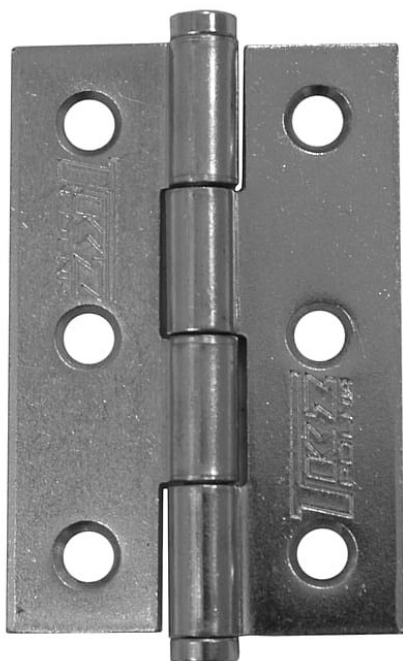

KZ 60 surový dverný záves 8260

» ZÁVESY, PÁNTY » NÁBYTKOVÉ

Dodávateľské číslo	8260000A
EAN	8590867011124
Kód produktu	05030-1255
Balení	20 Ks

Závěs (pant) k přišroubování

Použití: k přichycení dvířek u nábytku, skříněk, králíkáren, beden, ...

Dostupnosť na hlavnom sklade: u dodávateľa
Dostupné množstvo u dodávateľa: sklad dodávateľa

Popis

Únosnosť / ks (v kg) 2.00 Materiál výrobku (převažující) Ocel K přišroub.doporučujeme Vrutky ø 3,5 mm minimální délky 16 mm Český výrobek Ano