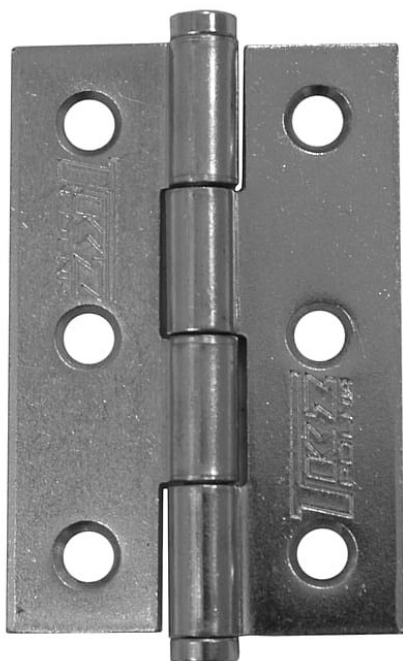

# KZ 60 surový dverný záves 8260

» ZÁVESY, PÁNTY » NÁBYTKOVÉ

Dodávateľské číslo	8260000A
EAN	8590867011124
Kód produktu	05030-1255
Balení	20 Ks

Závěs ( pant ) k přišroubování

Použití: k přichycení dvířek u nábytku, skříněk, králíkáren, beden, ...

## Popis

Únosnosť / ks (v kg) 2.00 Materiál výrobku (převažující) Ocel K přišroub.doporučujeme Vrutky  $\varnothing$  3,5 mm minimální délky 16 mm Český výrobek Ano