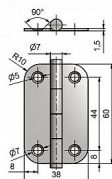

KZ 60 zinok 60x38 BEZ PROLISU 8264

» ZÁVESY, PÁNTY » NÁBYTKOVÉ

Dodávateľské číslo	82640530
Kód produktu	05030-1275
Balení	1 Ks

Závěs k přišroubování - k přichycení dvířek u nábytku, skříněk, králíkáren, beden, ... (ostatní povrchové úpravy dle dohody - na zakázku)

Dostupnosť na hlavnom sklade: u dodávateľa
Dostupné množstvo u dodávateľa: sklad dodávateľa

Popis

Únosnost / ks (v kg) 2.00 Materiál výrobku (převažující) Ocel K přišroub.doporučujeme Vrutky $\varnothing$ 3,5 mm minimální délky 16 mm Český výrobek Ano