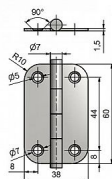

KZ 60 zinok 60x38 BEZ PROLISU 8264

» ZÁVESY, PÁNTY » NÁBYTKOVÉ

Dodávateľské číslo	82640530
Kód produktu	05030-1275
Balení	1 Ks

Závěs k přišroubování - k přichycení dvířek u nábytku, skříněk, králíkáren, beden, ... (ostatní povrchové úpravy dle dohody - na zakázku)

Dostupnosť na hlavnom sklade: u dodávateľa
Dostupné množstvo u dodávateľa: sklad dodávateľa

Popis

Únosnost / ks (v kg) 2.00 Materiál výrobku
(převažující) Ocel K přišroub.doporučujeme Vrutky $\varnothing$
3,5 mm minimální délky 16 mm Český výrobek Ano