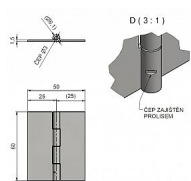

# KZ 60x50x1.5 bez prelisu bez otvorov 99M40801 surový

» ZÁVESY, PÁNTY » NÁBYTKOVÉ

Dodávateľské číslo	99M40801
Kód produktu	05030-1285
Balení	100 Ks

Závěs k přivaření - k přichycení dvířek kovových skříněk, beden, ...