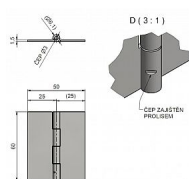

# KZ 60x50x1.5 bez prelisu bez otvorov 99M40801 surový

» ZÁVESY, PÁNTY » NÁBYTKOVÉ

Dodávateľské číslo	99M40801
Kód produktu	05030-1285
Balení	100 Ks

Závěs k přivaření - k přichycení dvířek kovových skříněk, beden, ...