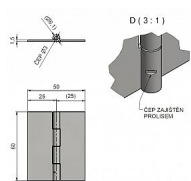

KZ 60x50x1.5 bez prelisu bez otvorov 99M40801 surový

» ZÁVESY, PÁNTY » NÁBYTKOVÉ

Dodávateľské číslo	99M40801
Kód produktu	05030-1285
Balení	100 Ks

Závěs k přivaření - k přichycení dvířek kovových skříněk, beden, ...