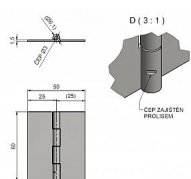

KZ 60x50x1.5 bez prelisu bez otvorov 99M40801 surový

» ZÁVESY, PÁNTY » NÁBYTKOVÉ

| | |
|--------------------|------------|
| Dodávateľské číslo | 99M40801 |
| Kód produktu | 05030-1285 |
| Balení | 100 Ks |

Závěs k přivaření - k přichycení dvířek kovových skříněk, beden, ...

Dostupnosť na hlavnom sklade: u dodávateľa
Dostupné množstvo u dodávateľa: sklad dodávateľa

Popis

Únosnosť / ks (v kg) 2.00 Materiál výrobku
(převažující) Ocel Český výrobek Ano