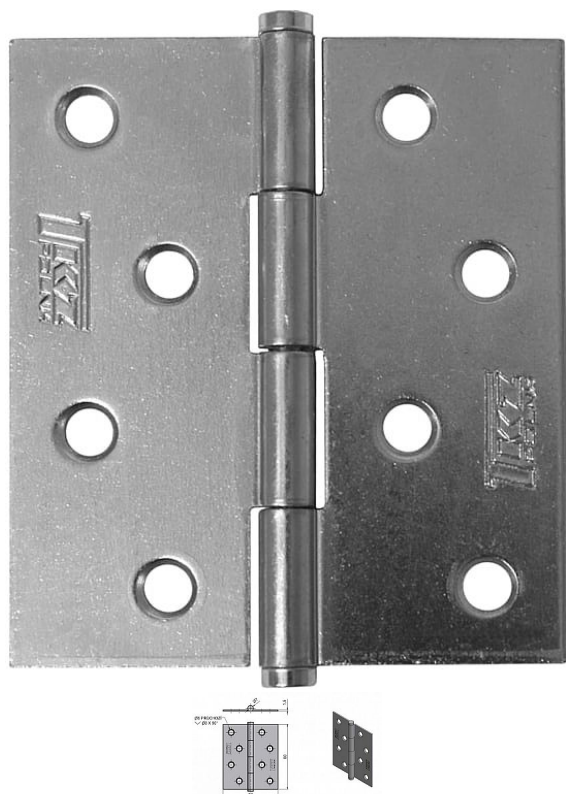

# KZ 80 BEZ prelisu 8281 modrý zinok 8210

» ZÁVESY, PÁNTY » NÁBYTKOVÉ

Dodávateľské číslo	82810530
EAN	8590867001132
Kód produktu	05030-1240
Balení	50 Ks

Závěs ( pant ) k přišroubování, k přichycení dvířek u nábytku, skříněk, králíkáren, beden, ...

## Popis

Únosnost / ks (v kg) 3.25 Materiál výrobku (převažující) Ocel K přišroub.doporučujeme Vrutky  $\varnothing$  4 mm minimální délky 20 mm Český výrobek Ano