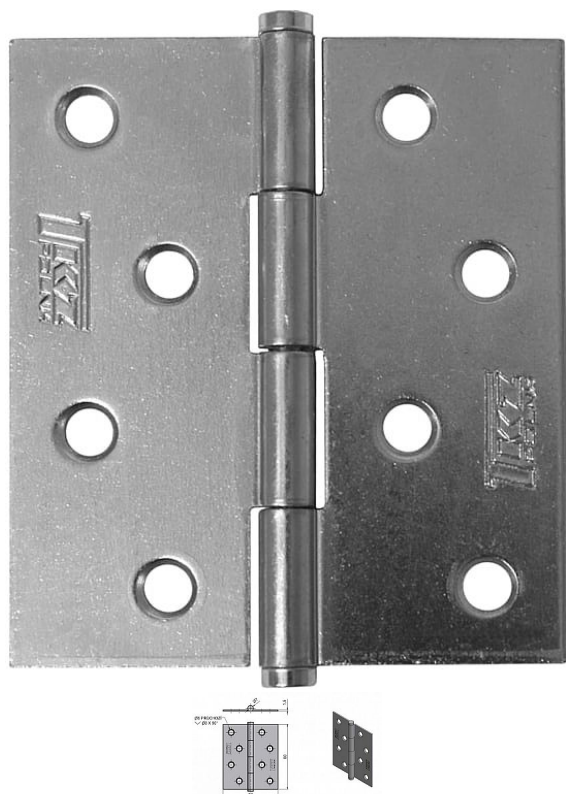

KZ 80 BEZ prelisu 8281 modrý zinok 8210

» ZÁVESY, PÁNTY » NÁBYTKOVÉ

Dodávateľské číslo	82810530
EAN	8590867001132
Kód produktu	05030-1240
Balení	50 Ks

Závěs (pant) k přišroubování, k přichycení dvířek u nábytku, skříněk, králíkáren, beden, ...

Dostupnosť na hlavnom sklade: u dodávateľa
Dostupné množstvo u dodávateľa: sklad dodávateľa

Popis

Únosnost / ks (v kg) 3.25 Materiál výrobku (převažující) Ocel K přišroub.doporučujeme Vrutky \varnothing 4 mm minimální délky 20 mm Český výrobek Ano