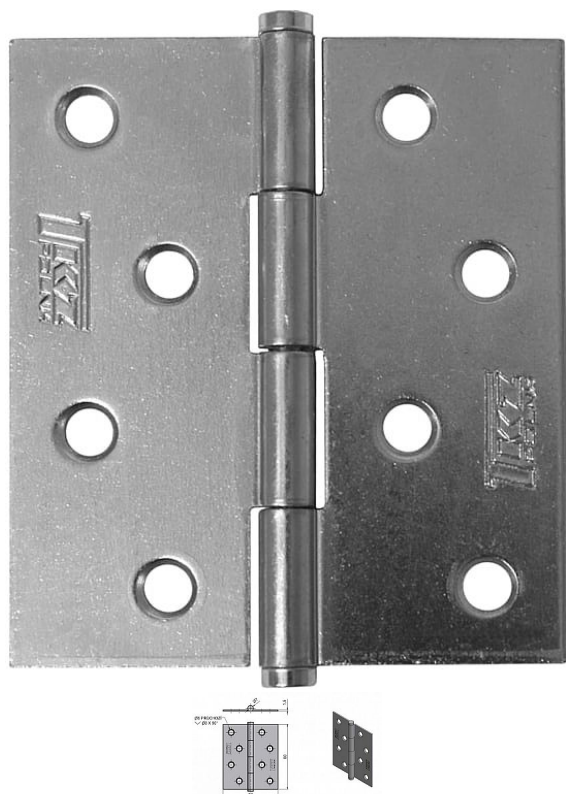

KZ 80 BEZ prelisu 8281 modrý zinok 8210

» ZÁVESY, PÁNTY » NÁBYTKOVÉ

Dodávateľské číslo	82810530
EAN	8590867001132
Kód produktu	05030-1240
Balení	50 Ks

Závěs (pant) k přišroubování, k přichycení dvířek u nábytku, skříněk, králíkáren, beden, ...

Dostupnosť na hlavnom sklade: u dodávateľa
Dostupné množstvo u dodávateľa: sklad dodávateľa

Popis

Únosnost / ks (v kg) 3.25 Materiál výrobku
(převažující) Ocel K přišroub.doporučujeme Vrutky \varnothing 4
mm minimální délky 20 mm Český výrobek Ano