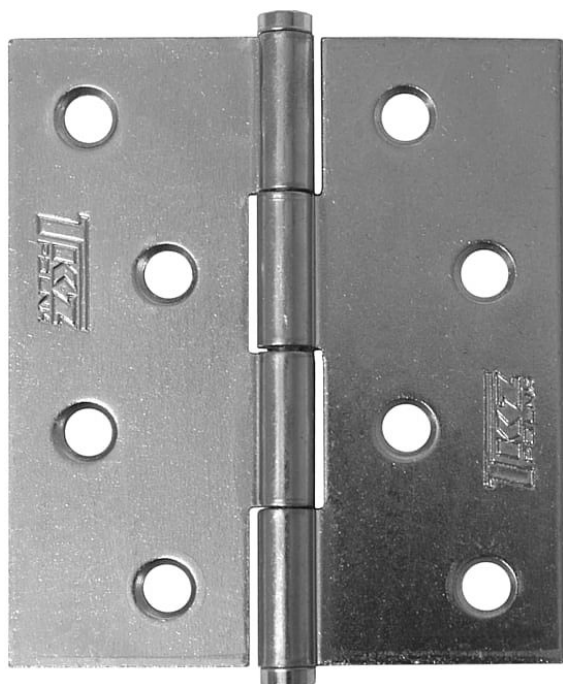

KZ 80 dverový záves surový 8280

» ZÁVESY, PÁNTY » NÁBYTKOVÉ

Dodavatelské číslo	82800000
EAN	8590867001057
Kód produktu	05030-1230
Balení	50 Ks

Závěs (pant) k přišroubování

Použití: k přichycení dvířek u nábytku, skříněk, králíkáren, beden, ...

Dostupnost na hlavním sklade: u dodávatele
Dostupné množství u dodávatele: sklad dodávatele

Popis

Únosnost / ks (v kg) 3.25 Materiál výrobku
(převažující) Ocel K přišroub.doporučujeme Vruty \varnothing 4
mm minimální délky 20 mm Český výrobek Ano