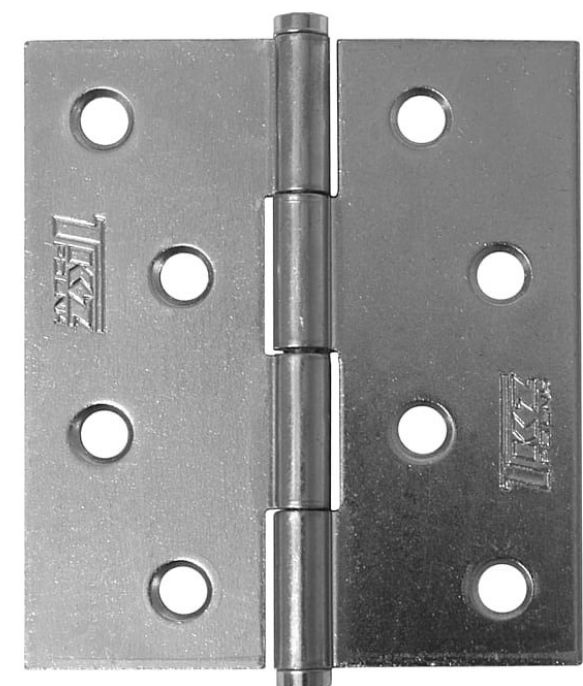

KZ 80 nábytkový záves 8280

» ZÁVESY, PÁNTY » NÁBYTKOVÉ

Kód produktu

MP05030-1325

Závěs (pant) k přišroubování

Použití: k přichycení dvířek u nábytku, skříněk, králíkáren, beden, ...

Dostupnost na hlavním sklade:

viac ako 500 ks

Dostupné množstvo u dodávateľa:

momentálne nedostupné

Popis

Únosnosť / ks (v kg) 3.25 Materiál výrobku (převažující) Ocel K přišroub.doporučujeme Vrutky \varnothing 4 mm minimální délky 20 mm Český výrobek Ano