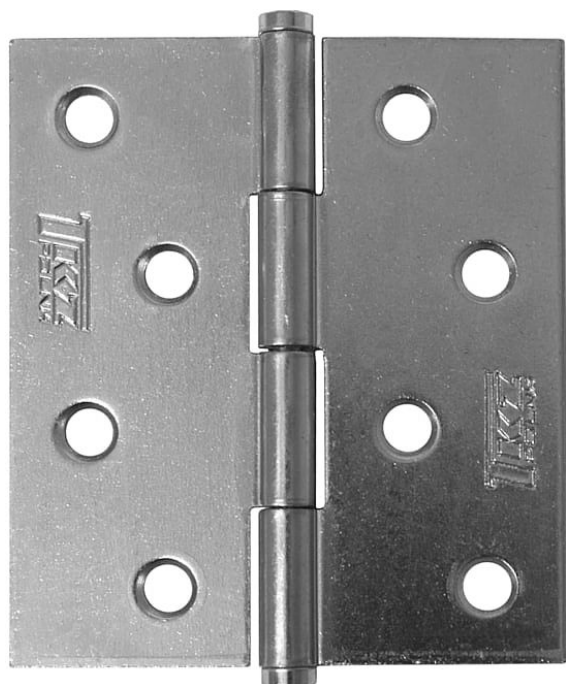

# KZ 80 nábytkový záves 8280

» ZÁVESY, PÁNTY » NÁBYTKOVÉ

Kód produktu

MP05030-1325

Závěs ( pant ) k přišroubování

Použití: k přichycení dvířek u nábytku, skříněk, králíkáren, beden, ...

Dostupnost na hlavním sklade:

## Popis

Únosnosť / ks (v kg) 3.25 Materiál výrobku (převažující) Ocel K přišroub.doporučujeme Vrutky  $\varnothing$  4 mm minimální délky 20 mm Český výrobek Ano