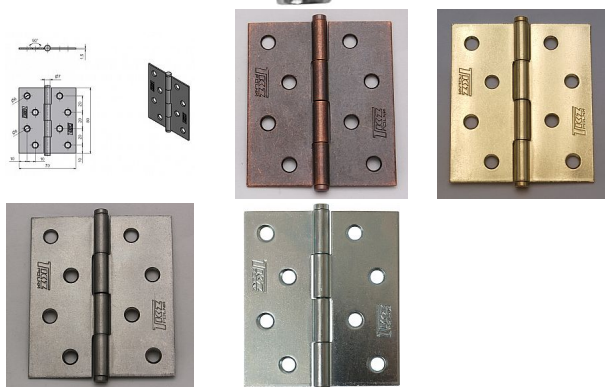

KZ 80 nábytkový záves 8280

» ZÁVESY, PÁNTY » NÁBYTKOVÉ

Kód produktu

MP05030-1325

Závěs (pant) k přišroubování

Použití: k přichycení dvířek u nábytku, skříněk, králíkáren, beden, ...

Dostupnost na hlavním sklade:

viac ako 500 ks

Dostupné množstvo u dodávateľa:

momentálne nedostupné

Popis

Únosnosť / ks (v kg) 3.25 Materiál výrobku (převažující) Ocel K přišroub.doporučujeme Vrutky \varnothing 4 mm minimální délky 20 mm Český výrobek Ano