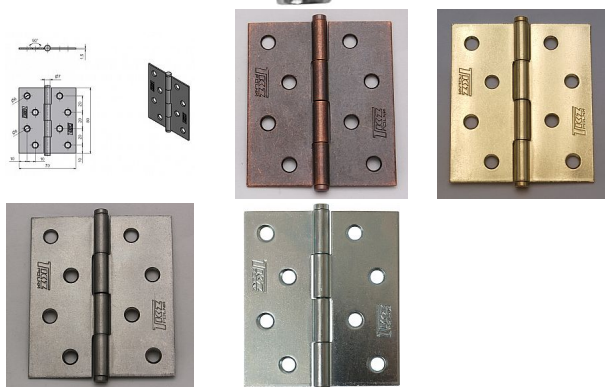

Popis

Únosnosť / ks (v kg) 3.25 Materiál výrobku (převažující) Ocel K přišroub.doporučujeme Vrutky $\varnothing$ 4 mm minimální délky 20 mm Český výrobek Ano