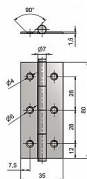

KZ 80x35 BEZ prelisu 8284 modrý zinok

» ZÁVESY, PÁNTY » NÁBYTKOVÉ

Dodávateľské číslo	82840530
Kód produktu	05030-1245
Balení	50 Ks

Závěs (pant) k přišroubování, k přichycení dveří u nábytku, skříněk, králíkáren, beden, ...

Dostupnosť na hlavnom sklade: u dodávateľa
Dostupné množstvo u dodávateľa: sklad dodávateľa

Popis

Únosnosť / ks (v kg) 3.25 Materiál výrobku (převažující) Ocel K přišroub.doporučujeme Vrutky $\varnothing$ 4 mm minimální délky 20 mm Český výrobek Ano