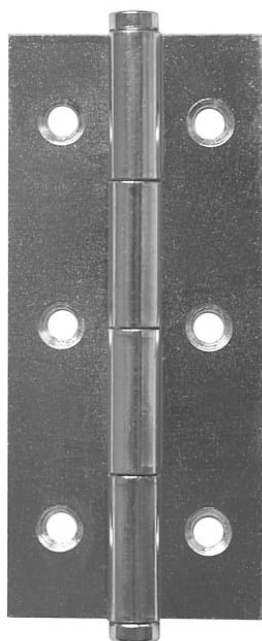

KZ 80x35 BEZ prelisu 8284 modrý zinok

» ZÁVESY, PÁNTY » NÁBYTKOVÉ

| | |
|--------------------|------------|
| Dodávateľské číslo | 82840530 |
| Kód produktu | 05030-1245 |
| Balení | 50 Ks |

Závěs (pant) k přišroubování, k přichycení dvířek u nábytku, skříněk, králíkáren, beden, ...

Dostupnosť na hlavnom sklade: u dodávateľa
Dostupné množstvo u dodávateľa: sklad dodávateľa

Popis

Únosnosť / ks (v kg) 3.25 Materiál výrobku (převažující) Ocel K přišroub.doporučujeme Vrutky \varnothing 4 mm minimální délky 20 mm Český výrobek Ano