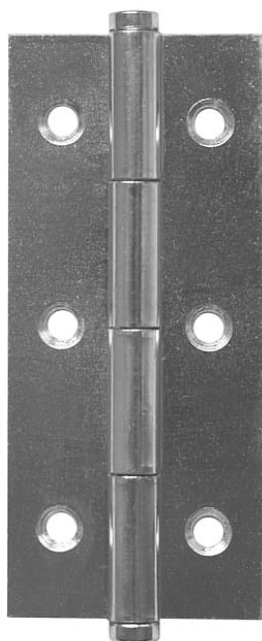

KZ 80x35 BEZ prelisu 8284 modrý zinok

» ZÁVESY, PÁNTY » NÁBYTKOVÉ

Dodávateľské číslo	82840530
Kód produktu	05030-1245
Balení	50 Ks

Závěs (pant) k přišroubování, k přichycení dveří u nábytku, skříněk, králíkáren, beden, ...

Dostupnosť na hlavnom sklade: u dodávateľa
Dostupné množstvo u dodávateľa: sklad dodávateľa

Popis

Únosnosť / ks (v kg) 3.25 Materiál výrobku (převažující) Ocel K přišroub.doporučujeme Vrutky \varnothing 4 mm minimální délky 20 mm Český výrobek Ano