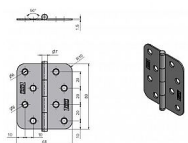

KZ 80x68 s R10 záves 8282 modrý zinok

» ZÁVESY, PÁNTY » NÁBYTKOVÉ

Dodávateľské číslo	82820530
Kód produktu	05030-1235
Balení	50 Ks

Závěs k přišroubování - k přichycení dvířek u nábytku, skříněk, králíkáren, beden, ...

Dostupnosť na hlavnom sklade: u dodávateľa
Dostupné množstvo u dodávateľa: sklad dodávateľa

Popis

Únosnosť / ks (v kg) 3.25 Materiál výrobku (převažující) Ocel K přišroub.doporučujeme Vrutky $\varnothing$ 4 mm minimální délky 20 mm Český výrobek Ano