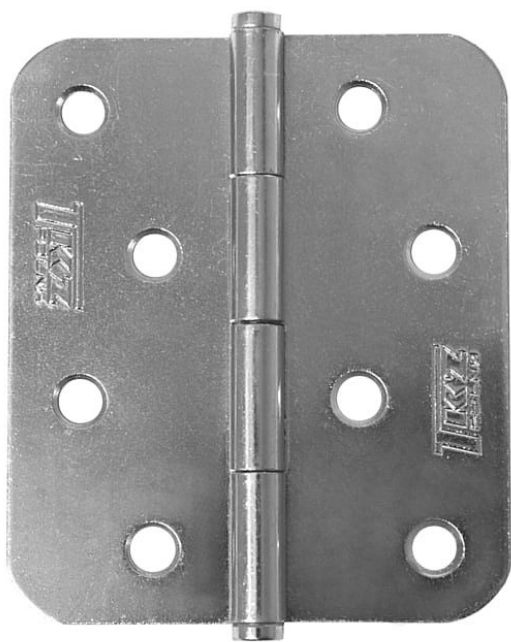

KZ 80x68 s R10 záves 8282 modrý zinok

» ZÁVESY, PÁNTY » NÁBYTKOVÉ

Dodávateľské číslo	82820530
Kód produktu	05030-1235
Balení	50 Ks

Závěs k přišroubování - k přichycení dvířek u nábytku, skříněk, králíkáren, beden, ...

Dostupnosť na hlavnom sklade: u dodávateľa
Dostupné množstvo u dodávateľa: sklad dodávateľa

Popis

Únosnosť / ks (v kg) 3.25 Materiál výrobku (převažující) Ocel K přišroub.doporučujeme Vrutky \varnothing 4 mm minimální délky 20 mm Český výrobek Ano