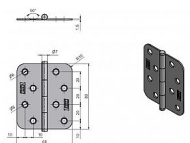

KZ 80x68 s R10 záves 8282 modrý zinok

» ZÁVESY, PÁNTY » NÁBYTKOVÉ

Dodávateľské číslo	82820530
Kód produktu	05030-1235
Balení	50 Ks

Závěs k přišroubování - k přichycení dvířek u nábytku, skříněk, králíkáren, beden, ...

Dostupnosť na hlavnom sklade: u dodávateľa
Dostupné množstvo u dodávateľa: sklad dodávateľa

Popis

Únosnosť / ks (v kg) 3.25 Materiál výrobku (převažující) Ocel K přišroub.doporučujeme Vrutky $\varnothing$ 4 mm minimální délky 20 mm Český výrobek Ano