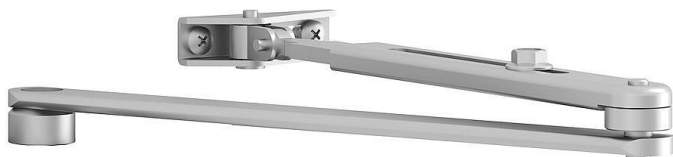

L140 STRIEBORNÉ ramienko k DC120/130/140

» DVERNÉ KOVANIA » ZATVÁRAČE » zatvárače

Dodávateľské číslo	AA000398
EAN	4042203433342
Značka	ASSA
Kód produktu	00650-0245
Balení	1 Ks

Příslušenství k mechanickým dveřním zavíračům s horní montáží