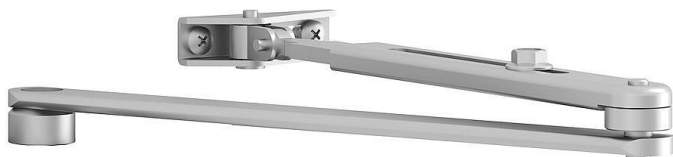

# L140 STRIEBORNÉ ramienko k DC120/130/140

» DVERNÉ KOVANIA » ZATVÁRAČE » zatvárače

Dodávateľské číslo	AA000398
EAN	4042203433342
Značka	ASSA
Kód produktu	00650-0245
Balení	1 Ks

Příslušenství k mechanickým dveřním zavíračům s horní montáží