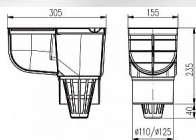

Lapač strešných vôd DN 110 čierny

» DOM, STAVBA, ZÁHRADA » OSTATNÉ

Dodávateľské číslo	0512
EAN	8590229000780
Kód produktu	06050-1060
Balení	6 Ks

Lapač strešných vod LSV DN 110 čierná
Použití: Pro svádění dešťových a povrchových vod.
Obsahuje těsnicí kroužky pro připojení dešťových svodů různých průměrů (80, 90, 110, 125 mm), víko okapového svodu (lze nahradit mřížkou). Obsahuje suchou protizápachovou klapku, zabráňující zpětnému zápachu z kanalizačního potrubí. Součástí balení je návod k instalaci. Třída zatížení K3 – 300 kg. Oolnost do 90 °C, norma EN 1253-1.

Materiál: Polypropylén s UV stabilizací
Náhradní díly: Mřížka, košík, víko, víko svodu.

Parametry

Barva: Černá
Materiál: PP UV STAB
průtok [l/min]: 400
V kartonu: 6

Dostupnosť na hlavnom sklade: u dodávateľa
Dostupné množstvo u dodávateľa: sklad dodávateľa