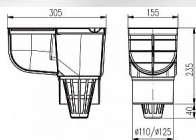

Lapač strešných vôd DN 110 čierny

» DOM, STAVBA, ZÁHRADA » OSTATNÉ

Dodávateľské číslo	0512
EAN	8590229000780
Kód produktu	06050-1060
Balení	6 Ks

Lapač strešných vod LSV DN 110 čierná
Použití: Pro svádění dešťových a povrchových vod.
Obsahuje těsnicí kroužky pro připojení dešťových svodů různých průměrů (80, 90, 110, 125 mm), víko okapového svodu (lze nahradit mřížkou). Obsahuje suchou protizápachovou klapku, zabráňující zpětnému zápachu z kanalizačního potrubí. Součástí balení je návod k instalaci. Třída zatížení K3 – 300 kg. Oolnost do 90 °C, norma EN 1253-1.

Materiál: Polypropylén s UV stabilizací
Náhradní díly: Mřížka, košík, víko, víko svodu.

Parametry

Barva: Černá
Materiál: PP UV STAB
průtok [l/min]: 400
V kartonu: 6

Dostupnosť na hlavnom sklade:	u dodávateľa
Dostupné množstvo u dodávateľa:	sklad dodávateľa