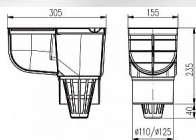

Lapač strešných vôd DN 125 čierny

» DOM, STAVBA, ZÁHRADA » OSTATNÉ

Dodávateľské číslo	0511
EAN	8590229000797
Kód produktu	06050-1070
Balení	6 Ks

Lapač střešních vod LSV DN 125 černá
Použití: Pro svádění dešťových a povrchových vod.
Obsahuje těsnicí kroužky pro připojení dešťových svodů různých průměrů (80, 90, 110, 125 mm), víko okapového svodu (lze nahradit mřížkou). Obsahuje suchou protizápachovou klapku, zabraňující zpětnému zápachu z kanalizačního potrubí. Součástí balení je návod k instalaci. Třída zatížení K3 – 300 kg. Oolnost do 90 °C, norma EN 1253-1.

Materiál: Polypropylén s UV stabilizací
Náhradní díly: Mřížka, košík, víko, víko svodu.

Parametry

Barva: Černá
Materiál: PP UV STAB
průtok [l/min]: 550
V kartonu: 6

Dostupnosť na hlavnom sklade: u dodávateľa
Dostupné množstvo u dodávateľa: sklad dodávateľa