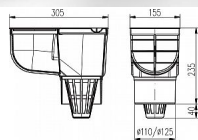

Lapač strešných vôd DN 125 čierny

» DOM, STAVBA, ZÁHRADA » OSTATNÉ

Dodávateľské číslo	0511
EAN	8590229000797
Kód produktu	06050-1070
Balení	6 Ks

Lapač strešných vod LSV DN 125 čierná
Použití: Pro svádění dešťových a povrchových vod.
Obsahuje těsnicí kroužky pro připojení dešťových svodů různých průměrů (80, 90, 110, 125 mm), víko okapového svodu (lze nahradit mřížkou). Obsahuje suchou protizápachovou klapku, zabráňující zpětnému zápachu z kanalizačního potrubí. Součástí balení je návod k instalaci. Třída zatížení K3 – 300 kg. Oolnost do 90 °C, norma EN 1253-1.

Materiál: Polypropylén s UV stabilizací
Náhradní díly: Mřížka, košík, víko, víko svodu.

Parametry

Barva: Černá
Materiál: PP UV STAB
průtok [l/min]: 550
V kartonu: 6

Dostupnosť na hlavnom sklade:	u dodávateľa
Dostupné množstvo u dodávateľa:	sklad dodávateľa