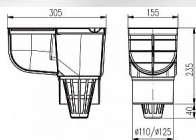

Lapač strešných vôd DN 125 čierny

» DOM, STAVBA, ZÁHRADA » OSTATNÉ

Dodávateľské číslo	0511
EAN	8590229000797
Kód produktu	06050-1070
Balení	6 Ks

Lapač střešních vod LSV DN 125 černá
Použití: Pro svádění dešťových a povrchových vod.
Obsahuje těsnicí kroužky pro připojení dešťových svodů různých průměrů (80, 90, 110, 125 mm), víko okapového svodu (lze nahradit mřížkou). Obsahuje suchou protizápachovou klapku, zabráňující zpětnému zápachu z kanalizačního potrubí. Součástí balení je návod k instalaci. Třída zatížení K3 – 300 kg. Oolnost do 90 °C, norma EN 1253-1.

Materiál: Polypropylén s UV stabilizací
Náhradní díly: Mřížka, košík, víko, víko svodu.

Parametry

Barva: Černá
Materiál: PP UV STAB
průtok [l/min]: 550
V kartonu: 6

Dostupnosť na hlavnom sklade:	u dodávateľa
Dostupné množstvo u dodávateľa:	sklad dodávateľa