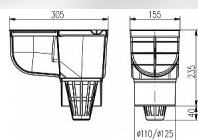

Lapač strešných vôd - LSV DN 110 a 125

» DOM, STAVBA, ZÁHRADA » OSTATNÉ

Kód produktu

MP06050-1060

více variant

Dostupnosť na hlavnom sklade:

u dodávateľa

Dostupné množstvo u dodávateľa: