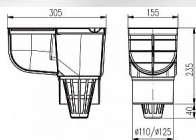

Lapač strešných vôd - LSV DN 110 a 125

» DOM, STAVBA, ZÁHRADA » OSTATNÉ

Kód produktu

MP06050-1060

více variant

Dostupnosť na hlavnom sklade:

u dodávateľa

Dostupné množstvo u dodávateľa: