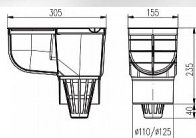

# Lapač strešných vôd - LSV DN 110 a 125

» DOM, STAVBA, ZÁHRADA » OSTATNÉ

Kód produktu

MP06050-1060

více variant

Dostupnosť na hlavnom sklade:

u dodávateľa

Dostupné množstvo u dodávateľa: