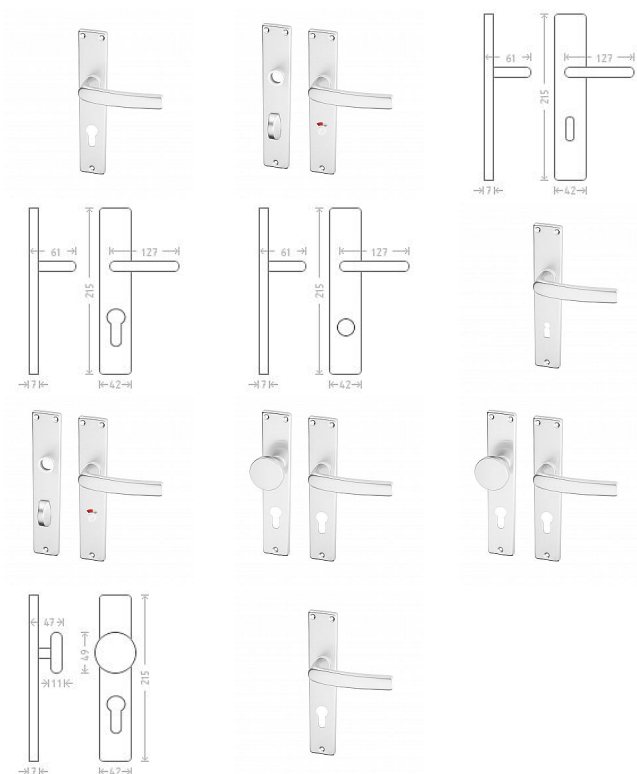

# Lara HR štítové kovanie F1 hliník elox

» DVERNÉ KOVANIA » INTERIÉROVÉ » Štítové

Dodávateľské číslo

AGH00008

Značka

AC-T

Kód produktu

MP03705-8610

Hliníkové kovanie vhodné pro středně zátěžové prostory, například kanceláře, technické místnosti, prostory s menším pohybem veřejnosti, byty, rodinné domy.

Dostupnosť na hlavnom sklade:

u dodávateľa

Dostupné množstvo u dodávateľa:

## Parametry

Značka

AC-T

Farba

Satén chrom, F1 hliník