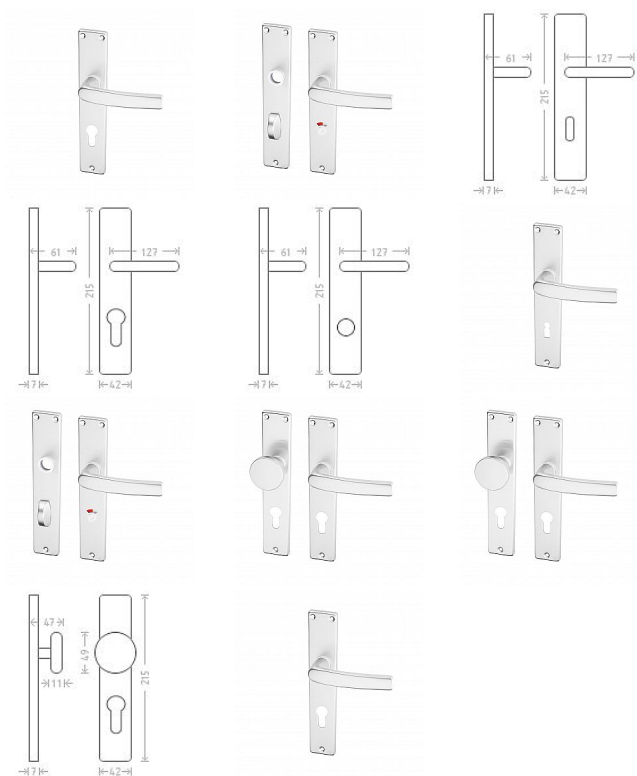

Lara HR štítové kovanie F1 hliník elox

» DVERNÉ KOVANIA » INTERIÉROVÉ » Štítové

Dodávateľské číslo

AGH00008

Značka

AC-T

Kód produktu

MP03705-8610

Hliníkové kovanie vhodné pro středně zátěžové prostory, například kanceláře, technické místnosti, prostory s menším pohybem veřejnosti, byty, rodinné domy.

Dostupnosť na hlavnom sklade:

u dodávateľa

Dostupné množstvo u dodávateľa:

momentálne nedostupné

Parametry

Značka

AC-T

Farba

Satén chrom, F1 hliník