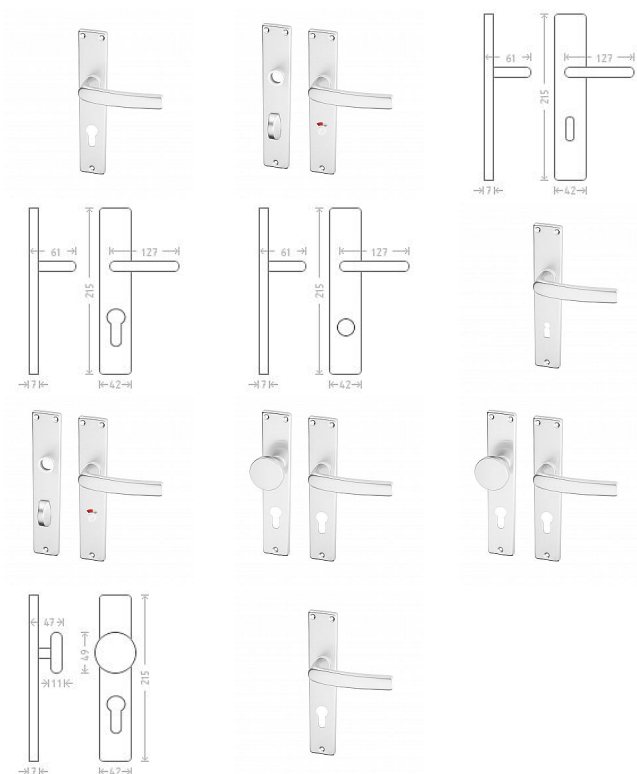

Lara HR štítové kovanie F1 hliník elox

» DVERNÉ KOVANIA » INTERIÉROVÉ » Štítové

Dodávateľské číslo

AGH00008

Značka

AC-T

Kód produktu

MP03705-8610

Hliníkové kovanie vhodné pro středně zátěžové prostory, například kanceláře, technické místnosti, prostory s menším pohybem veřejnosti, byty, rodinné domy.

Dostupnosť na hlavnom sklade:

u dodávateľa

Dostupné množstvo u dodávateľa:

momentálne nedostupné

Parametry

Značka

AC-T

Farba

Satén chrom, F1 hliník