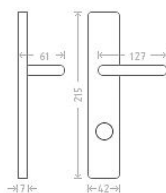

Lara HR WC 8/72/6 F1 (N143I)

» DVERNÉ KOVANIA » INTERIÉROVÉ » Štítové

Dodávateľské číslo	AGH00106
EAN	8591912074507
Značka	AC-T
Kód produktu	03705-8630

Hliníkové kování vhodné pro středně zátěžové prostory, například kanceláře, technické místnosti, prostory s menším pohybem veřejnosti, byty, rodinné domy.

Dostupnosť na hlavnom sklade: u dodávateľa
Dostupné množstvo u dodávateľa: sklad dodávateľa

Parametry

Značka	AC-T
Farba	Satén chrom, F1 hliník
Rozteč	72