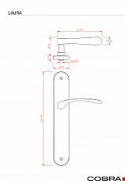

# LAURA vložka 90 OLV

» DVERNÉ KOVANIA » INTERIÉROVÉ » Štítové

Dodávateľské číslo	C0350226
EAN	8590370000035
Značka	COBRA
Kód produktu	03608-9540

### Šířka dveří:

- Navrženo pro dveře o šířce 38-50 mm.