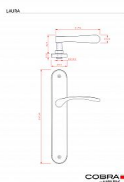

LAURA WC72 OC

» DVERNÉ KOVANIA » INTERIÉROVÉ » Štítové

Dodávateľské číslo	C03505364
EAN	8590370046125
Značka	COBRA
Kód produktu	03608-9605

Specifikace: Štítové kování na pružině pro interiéry

Materiál:

- Vyrobeno z kvalitního materiálu zamak pro zajištění pevnosti a odolnosti.

Montážní variabilita:

- Možnost montáže prošroubování skrz dveře (doporučeno pro maximální stabilitu).
- Alternativní možnost montáže pomocí vrutů do dřeva pro snadnou instalaci.

Odolnost vůči poškrábání:

Šířka dveří:

- Navrženo pro dveře o šířce 38-50 mm.

Certifikace pro spolehlivost:

- Splňuje certifikaci pro 200.000 cyklů, což zaručuje vysokou spolehlivost a dlouhou životnost.

UPOZORNĚNÍ: Při výběru štítového kování je klíčové zjistit druh zámku (PZ, BB, WC) a rozteč! Při zakoupení je klika ve vertikální pozici; pro uvolnění nezapomeňte vyjmout pružinu na zadní straně, kdy dojde k přetočení kliky do horizontální pozice.