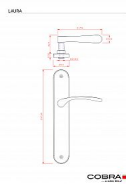

LAURA WC72 OC

» DVERNÉ KOVANIA » INTERIÉROVÉ » Štítové

Dodávateľské číslo	C03505364
EAN	8590370046125
Značka	COBRA
Kód produktu	03608-9605

Specifikace: Štítové kování na pružině pro interiéry

Materiál:

- Vyrobeno z kvalitního materiálu zamak pro zajištění pevnosti a odolnosti.

Montážní variabilita:

- Možnost montáže prošroubování skrz dveře (doporučeno pro maximální stabilitu).
- Alternativní možnost montáže pomocí vrutů do dřeva pro snadnou instalaci.

Odolnost vůči poškrábání:

Šířka dveří:

- Navrženo pro dveře o šířce 38-50 mm.

Certifikace pro spolehlivost:

- Splňuje certifikaci pro 200.000 cyklů, což zaručuje vysokou spolehlivost a dlouhou životnost.

UPOZORNĚNÍ: Při výběru štítového kování je klíčové zjistit druh zámku (PZ, BB, WC) a rozteč! Při zakoupení je klika ve vertikální pozici; pro uvolnění nezapomeňte vyjmout pružinu na zadní straně, kdy dojde k přetočení kliky do horizontální pozice.