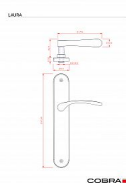

LAURA WC72 OLV

» DVERNÉ KOVANIA » INTERIÉROVÉ » Štítové

Dodávateľské číslo	C03502364
EAN	8590370000059
Značka	COBRA
Kód produktu	03608-9555

Specifikace: Štítové kování na pružině pro interiéry

Materiál:

- Vyrobeno z kvalitního materiálu zamak pro zajištění pevnosti a odolnosti.

Montážní variabilita:

- Možnost montáže prošroubování skrz dveře (doporučeno pro maximální stabilitu).
- Alternativní možnost montáže pomocí vrtů do dřeva pro snadnou instalaci.

Odolnost vůči poškrábání:

Šířka dveří:

- Navrženo pro dveře o šířce 38-50 mm.

Certifikace pro spolehlivost:

- Splňuje certifikaci pro 200.000 cyklů, což zaručuje vysokou spolehlivost a dlouhou životnost.

UPOZORNĚNÍ: Při výběru štítového kování je klíčové zjistit druh zámku (PZ, BB, WC) a rozteč! Při zakoupení je klika ve vertikální pozici; pro uvolnění nezapomeňte vyjmout pružinu na zadní straně, kdy dojde k přetočení kliky do horizontální pozice.