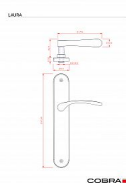

LAURA WC90 OC

» DVERNÉ KOVANIA » INTERIÉROVÉ » Štítové

Dodávateľské číslo	C0350536
EAN	8590370120603
Značka	COBRA
Kód produktu	03608-9600

Specifikace: Štítové kování na pružině pro interiéry

Materiál:

- Vyrobeno z kvalitního materiálu zamak pro zajištění pevnosti a odolnosti.

Montážní variabilita:

- Možnost montáže prošroubování skrz dveře (doporučeno pro maximální stabilitu).
- Alternativní možnost montáže pomocí vrtů do dřeva pro snadnou instalaci.

Odolnost vůči poškrábání:

Šířka dveří:

- Navrženo pro dveře o šířce 38-50 mm.

Certifikace pro spolehlivost:

- Splňuje certifikaci pro 200.000 cyklů, což zaručuje vysokou spolehlivost a dlouhou životnost.

UPOZORNĚNÍ: Při výběru štítového kování je klíčové zjistit druh zámku (PZ, BB, WC) a rozteč! Při zakoupení je klika ve vertikální pozici; pro uvolnění nezapomeňte vyjmout pružinu na zadní straně, kdy dojde k přetočení kliky do horizontální pozice.