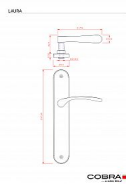

# LAURA WC90 OC

» DVERNÉ KOVANIA » INTERIÉROVÉ » Štítové

Dodávateľské číslo	C0350536
EAN	8590370120603
Značka	COBRA
Kód produktu	03608-9600

### Šířka dveří:

- Navrženo pro dveře o šířce 38-50 mm.