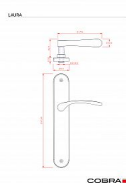

# LAURA WC90 OLV

» DVERNÉ KOVANIA » INTERIÉROVÉ » Štítové

Dodávateľské číslo	C0350236
EAN	8590370107888
Značka	COBRA
Kód produktu	03608-9550