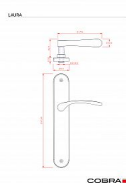

LAURA WC90 OLV

» DVERNÉ KOVANIA » INTERIÉROVÉ » Štítové

Dodávateľské číslo	C0350236
EAN	8590370107888
Značka	COBRA
Kód produktu	03608-9550

Specifikace: Štítové kování na pružině pro interiéry

Materiál:

- Vyrobeno z kvalitního materiálu zamak pro zajištění pevnosti a odolnosti.

Montážní variabilita:

- Možnost montáže prošroubování skrz dveře (doporučeno pro maximální stabilitu).
- Alternativní možnost montáže pomocí vrutů do dřeva pro snadnou instalaci.

Odolnost vůči poškrábání:

Šířka dveří:

- Navrženo pro dveře o šířce 38-50 mm.

Certifikace pro spolehlivost:

- Splňuje certifikaci pro 200.000 cyklů, což zaručuje vysokou spolehlivost a dlouhou životnost.

UPOZORNĚNÍ: Při výběru štítového kování je klíčové zjistit druh zámku (PZ, BB, WC) a rozteč! Při zakoupení je klika ve vertikální pozici; pro uvolnění nezapomeňte vyjmout pružinu na zadní straně, kdy dojde k přetočení kliky do horizontální pozice.