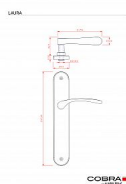

LAURA WC90 OLV

» DVERNÉ KOVANIA » INTERIÉROVÉ » Štítové

Dodávateľské číslo	C0350236
EAN	8590370107888
Značka	COBRA
Kód produktu	03608-9550

Specifikace: Štítové kování na pružině pro interiéry

Materiál:

- Vyrobeno z kvalitního materiálu zamak pro zajištění pevnosti a odolnosti.

Montážní variabilita:

- Možnost montáže prošroubování skrz dveře (doporučeno pro maximální stabilitu).
- Alternativní možnost montáže pomocí vrtů do dřeva pro snadnou instalaci.

Odolnost vůči poškrábání:

Šířka dveří:

- Navrženo pro dveře o šířce 38-50 mm.

Certifikace pro spolehlivost:

- Splňuje certifikaci pro 200.000 cyklů, což zaručuje vysokou spolehlivost a dlouhou životnost.

UPOZORNĚNÍ: Při výběru štítového kování je klíčové zjistit druh zámku (PZ, BB, WC) a rozteč! Při zakoupení je klika ve vertikální pozici; pro uvolnění nezapomeňte vyjmout pružinu na zadní straně, kdy dojde k přetočení kliky do horizontální pozice.