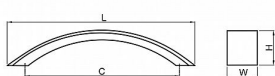

LEA 96/116 úchytka AL

» PRE TRUHLÁROV » ÚCHYTKY, RUKOVĀTE, MUŠLE » ÚCHYTKY

| kód | rozteč (C) | délka (L) | výška (H) | šířka (W) | povrch |
|--------|---------------|--------------|--------------|--------------|--------|
| 062212 | 96 | 113 | 29 | 25 | Al |
| 062213 | 128 | 149 | 29 | 25 | |
| 062214 | 160 | 186 | 29 | 25 | |