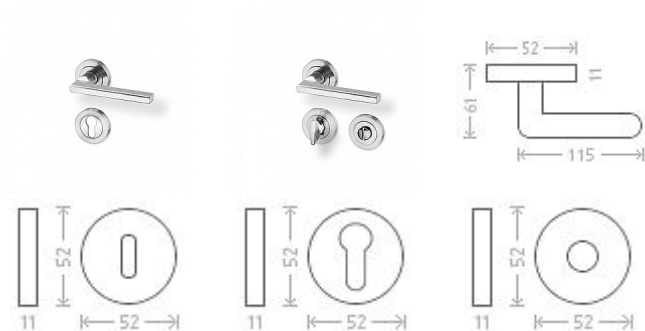

# Leipzig R rozetové kovanie efekt nerez

» DVERNÉ KOVANIA » INTERIÉROVÉ » Rozetové okrúhle

Dodávateľské číslo AGA00034

Značka AC-T

Kód produktu MP03705-8795

Nová modelová rada interiérového kováni s povrchom efekt nerez. Šroubovací kulatá rozeta.

## Parametry

Značka AC-T

Farba Nerez mat, F9 imitace nerez