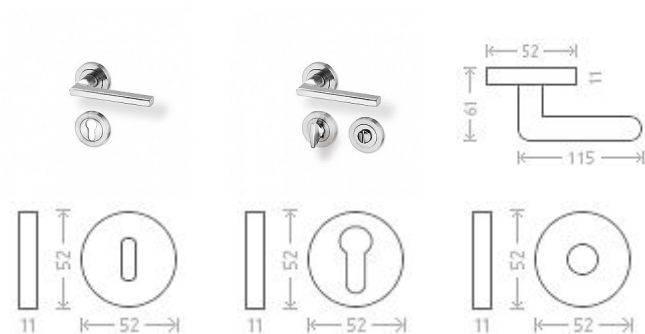

Leipzig R rozetové kovanie efekt nerez

» DVERNÉ KOVANIA » INTERIÉROVÉ » Rozetové okrúhle

Dodávateľské číslo

AGA00034

Značka

AC-T

Kód produktu

MP03705-8795

Nová modelová rada interiérového kováni s povrchom efekt nerez. Šroubovací kulatá rozeta.

Dostupnosť na hlavnom sklade:

u dodávateľa

Dostupné množstvo u dodávateľa:

momentálne nedostupné

Parametry

Značka

AC-T