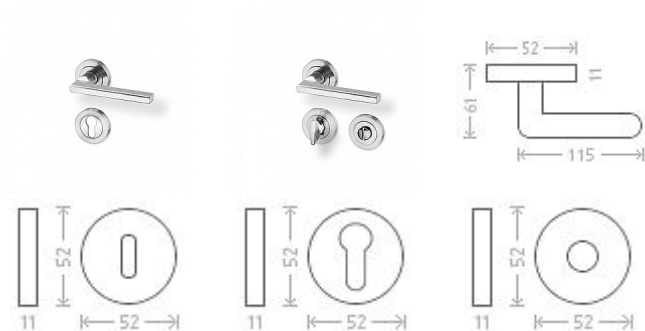

Leipzig R rozetové kovanie efekt nerez

» DVERNÉ KOVANIA » INTERIÉROVÉ » Rozetové okrúhle

Dodávateľské číslo AGA00034

Značka AC-T

Kód produktu MP03705-8795

Nová modelová rada interiérového kováni s povrchom efekt nerez. Šroubovací kulatá rozeta.

Dostupnosť na hlavnom sklade: u dodávateľa
Dostupné množstvo u dodávateľa: momentálne nedostupné

Parametry

Značka AC-T

Farba Nerez mat, F9 imitace nerez