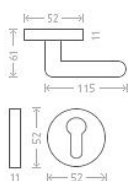

# Leipzig R vložka bronz

» DVERNÉ KOVANIA » INTERIÉROVÉ » Rozetové okrúhle

Dodávateľské číslo	AGA00038
EAN	8591912076525
Značka	AC-T
Kód produktu	03705-8800

Nová modelová řada interiérového kování s povrchem bronz. Šroubovací kulatá rozeta.