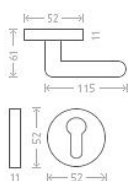

Leipzig R vložka bronz

» DVERNÉ KOVANIA » INTERIÉROVÉ » Rozetové okrúhle

Dodávateľské číslo	AGA00038
EAN	8591912076525
Značka	AC-T
Kód produktu	03705-8800

Nová modelová řada interiérového kování s povrchem bronz. Šroubovací kulatá rozeta.